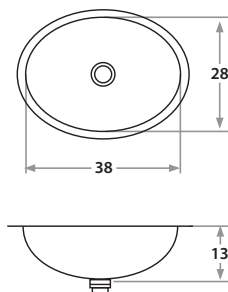

Modelo
ITEM | **434E**

BAJO MESADA

Undermount Sinks

- 454** 33 x 24 x 13 cm / 13" x 9 1/2" x 5"
LÍNEA STANDARD / STANDARD SERIES
Acero/Stainless Steel: AISI 304 18-8
Satinado y Brillante /Satin & Polished finish

- 455** 38 x 28 x 13 cm / 15" x 11" x 5"
LÍNEA STANDARD / STANDARD SERIES
Acero/Stainless Steel: AISI 304 18-8
Satinado y Brillante /Satin & Polished finish

- 456** 44 x 32 x 13 cm / 17 3/8" x 12 5/8" x 5"
LÍNEA STANDARD / STANDARD SERIES
Acero/Stainless Steel: AISI 304 18-8
Satinado y Brillante /Satin & Polished finish