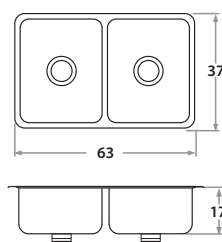

780E 68 x 41 x 22 cm / 26 5/6" x 16 9/64" x 6 11/16"
LÍNEA LUJO / DELUXE SERIES
Acero/Stainless Steel: AISI 304 18-8
Satinado/Satin finish

Accesorios opcionales / Optional accessories

8013

8023

1000

781E 30 x 37 x 17 cm / 11 13/16" x 14 9/16" x 6 11/16"
LÍNEA LUJO / DELUXE SERIES
Acero/Stainless Steel: AISI 304 18-8
Satinado/Satin finish

782E
782 34 x 37 x 17 cm / 13 3/8" x 14 9/16" x 6 11/16"
LÍNEA LUJO / DELUXE SERIES
Acero/Stainless Steel: AISI 304 18-8
Satinado/Satin finish

Accesorios opcionales / Optional accessories

5001

784 63 x 37 x 17 cm / 24 5/6" x 14 9/16" x 6 11/16"
LÍNEA LUJO / DELUXE SERIES
Acero/Stainless Steel: AISI 304 18-8
Satinado/Satin finish

786 71 x 37 x 17 cm / 28" x 14 9/16" x 6 11/16"
LÍNEA LUJO / DELUXE SERIES
Acero/Stainless Steel: AISI 304 18-8
Satinado/Satin finish

Accesorios opcionales / Optional accessories

5001