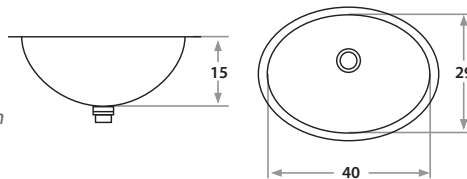

451E 40 x 29 x 15 cm / 15 3/4" x 11 1/2" x 6"
LÍNEA LUJO / DELUXE SERIES
Acero/Stainless Steel: AISI 304 18-8
Satinado y Brillante /Satin & Polished finish