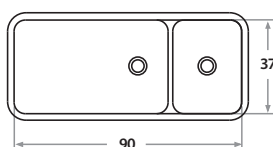

- 305** 64 x 37 x 18 cm / 25 1/4" x 14 1/2" x 7"
LÍNEA SEMILUJO / PREMIUM SERIES
 Acero/Stainless Steel: **AISI 304 18-8**
 Semi-brillante / Semi-satin finish

- 405** 64 x 37 x 20 cm / 25 1/4" x 14 1/2" x 8"
LÍNEA LUJO / DELUXE SERIES
 Acero/Stainless Steel: **AISI 304 18-8**
 Brillante o satinado/Polished or satin finish

206 71 x 37 x 15 cm / 28" x 14 1/2" x 6"
LÍNEA STANDARD / STANDARD SERIES
Acero/Stainless Steel: AISI 304 18-8
Semi-brillante / Semi-satin finish

306 71 x 37 x 18 cm / 28" x 14 1/2" x 7"
LÍNEA SEMILUJO / PREMIUM SERIES
Acero/Stainless Steel: AISI 304 18-8
Semi-brillante / Semi-satin finish

406 71 x 37 x 20 cm / 28" x 14 1/2" x 8"
LÍNEA LUJO / DELUXE SERIES
Acero/Stainless Steel: AISI 304 18-8
Brillante o satinado/ Polished or satin finish

407 90 x 37 x 20 cm / 35 1/2" x 14 1/2" x 8"
LÍNEA LUJO / DELUXE SERIES
Acero/Stainless Steel: AISI 304 18-8
Brillante o satinado/ Polished or satin finish

408 97 x 37 x 20 cm / 38 1/4" x 14 1/2" x 8"
LÍNEA LUJO / DELUXE SERIES
Acero/Stainless Steel: AISI 304 18-8
Brillante o satinado/ Polished or satin finish

409 123 x 37 x 20 cm / 48 3/8" x 14 1/2" x 8"
LÍNEA LUJO / DELUXE SERIES
Acero/Stainless Steel: AISI 304 18-8
Brillante o satinado/
Polished or satin finish