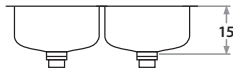

PILETAS DOBLES

Double Bowl Sinks

104t 57 x 37 x 13 cm / 22 1/2" x 14 1/2" x 5"
 LÍNEA ECONÓMICA/ BEST BUY SERIES
 Acero/Stainless Steel: AISI 430 0.5/0.6 mm

104ec 57 x 37 x 15 cm / 22 1/2" x 14 1/2" x 6"
 LÍNEA ECONÓMICA/ BEST BUY SERIES
 Acero/Stainless Steel: AISI 430 0.5/0.6 mm