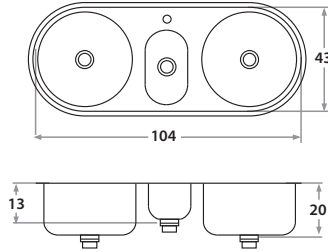

462E 104 x 43 x 20 cm / 41" x 17" x 8"
LÍNEA LUJO / DELUXE SERIES
 Acero/Stainless Steel: AISI 304 18-8
 Brillante o satinado/
 Polished or satin finish

INCLUYE/ INCLUDED

Accesorios opcionales / Optional accessories