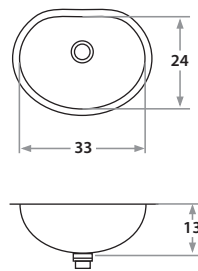

- 455** 38 x 28 x 13 cm / 15" x 11" x 5"
LÍNEA STANDARD / STANDARD SERIES
Acero/Stainless Steel: AISI 304 18-8
Satinado y Brillante /Satin & Polished finish

- 456** 44 x 32 x 13 cm / 17 3/8" x 12 5/8" x 5"
LÍNEA STANDARD / STANDARD SERIES
Acero/Stainless Steel: AISI 304 18-8
Satinado y Brillante /Satin & Polished finish

451 40 x 29 x 15 cm / 15 3/4" x 11 1/2" x 6"
LÍNEA LUJO / DELUXE SERIES
Acero/Stainless Steel: AISI 304 18-8
Satinado y Brillante /Satin & Polished finish

457 33 x 24 x 13 cm / 13" x 9 1/2" x 5"
LÍNEA STANDARD / STANDARD SERIES
Acero/Stainless Steel: AISI 304 18-8
Satinado y Brillante /Satin & Polished finish