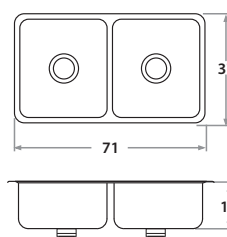

Accesorios opcionales / Optional accessories

5001

784 63 x 37 x 17 cm / 24 5/6" x 14 9/16" x 6 11/16"
 LÍNEA LUJO / DELUXE SERIES
 Acero/Stainless Steel: AISI 304 18-8
 Satinado/Satin finish

786 71 x 37 x 17 cm / 28" x 14 9/16" x 6 11/16"
 LÍNEA LUJO / DELUXE SERIES
 Acero/Stainless Steel: AISI 304 18-8
 Satinado/Satin finish