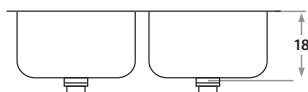

607 71 x 44 x 20 cm / 24 1/2" x 24 1/2" x 8"
LÍNEA LUJO / DELUXE SERIES
Acero/Stainless Steel: AISI 304 18-8
0,8 mm de espesor/ 0.8 mm thick
Brillante o satinado/ Polished or satin finish

PILETAS ESQUINERAS

Corner Bowl Sinks

350 62 x 62 x 18 cm / 24 1/2" x 24 1/2" x 7"
LÍNEA SEMILUJO / PREMIUM SERIES
Acero/Stainless Steel: AISI 304 18-8
Brillante / Polished finish

650 75 x 75 x 20 cm / 29 1/2" x 29 1/2" x 8"
LÍNEA LUJO / DELUXE SERIES
Acero/Stainless Steel: AISI 304 18-8
Brillante o satinado/Polished or satin finish