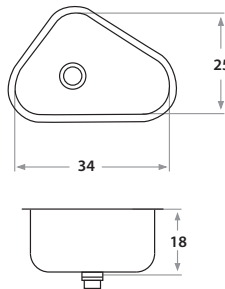

460E Ø37 x 20 cm / Ø14 5/8" x 8"
 LÍNEA LUJO / DELUXE SERIES
 Acero/Stainless Steel: AISI 304 18-8
 Brillante o satinado / Polished or satin finish

Accesorios opcionales / Optional accessories

6000

5000

500E 38 x 37 x 20 cm / 15" x 14 1/2" x 8"
 LÍNEA LUJO / DELUXE SERIES
 Acero/Stainless Steel: AISI 304 18-8
 Brillante o satinado / Polished or satin finish

Accesorios opcionales / Optional accessories

6002

5002

600E 34 x 25 x 18 cm / 13 3/8" x 10" x 7"
 LÍNEA LUJO / DELUXE SERIES
 Acero/Stainless Steel: AISI 304 18-8
 Brillante o satinado / Polished or satin finish