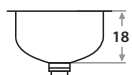

341 27 x 34 x 18 cm / 10 5/8" x 13 3/8" x 7"
LÍNEA SEMILUJO / PREMIUM SERIES
Acero/Stainless Steel: AISI 304 18-8
Semi-brillante / Semi-satin finish