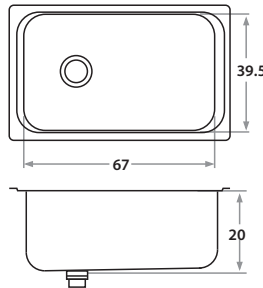

750 75 x 75 x 18 cm / 29 1/2" x 29 1/2" x 7"
LÍNEA SEMILUJO / PREMIUM SERIES
Acero/Stainless Steel: AISI 304 18-8
Brillante / Polished finish

550 67 x 67 x 20 cm / 26 1/2" x 26 1/2" x 8"
LÍNEA LUJO / DELUXE SERIES
Acero/Stainless Steel: AISI 304 18-8
Brillante o satinado/Polished or satin finish

601E 44 x 34 x 18 cm / 17 3/8" x 13 3/8" x 7"
 LÍNEA LUJO / DELUXE SERIES
 Acero/Stainless Steel: AISI 304 18-8
 Brillante o satinado / Polished or satin finish

Accesorios opcionales / Optional accessories

6003

5003

403E 52 x 32 x 20 cm / 20 1/2" x 12 5/8" x 8"
LÍNEA LUJO / DELUXE SERIES
 Acero/Stainless Steel: AISI 304 18-8
 Brillante o satinado/
 Polished or satin finish

Accesorios opcionales / Optional accessories

2801

443E 44 x 34 x 20 cm / 17 3/8" x 13 3/8" x 8"
LÍNEA LUJO / DELUXE SERIES
 Acero/Stainless Steel: AISI 304 18-8
 Brillante o satinado/ Polished or satin finish

NUEVA / NEW

410E 67 x 39.5 x 20 cm / 26 3/8" x 15 1/2" x 8"
LÍNEA LUJO / DELUXE SERIES
 Acero/Stainless Steel: AISI 304 18-8
 Satinado/ Satin finish