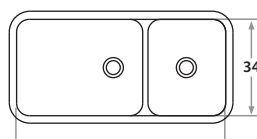

446 74 x 34 x 20 cm / 29 1/4" x 13 3/8" x 8"
LÍNEA LUJO / DELUXE SERIES
Acero/Stainless Steel: AISI 304 18-8
Brillante o satinado/ Polished or satin finish