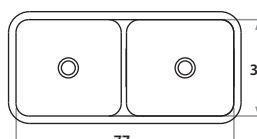

PILETAS DOBLES

Double Bowl Sinks

244 57 x 34 x 15 cm / 22 1/2" x 13 3/8" x 6"
 LÍNEA STANDARD / STANDARD SERIES
 Acero/Stainless Steel: AISI 304 18-8
 Semi-brillante / Semi-satin finish

344 57 x 34 x 18 cm / 22 1/2" x 13 3/8" x 7"
 LÍNEA SEMILUJO / PREMIUM SERIES
 Acero/Stainless Steel: AISI 304 18-8
 Semi-brillante / Semi-satin finish

444 57 x 34 x 20 cm / 22 1/2" x 13 3/8" x 8"
 LÍNEA LUJO / DELUXE SERIES
 Acero/Stainless Steel: AISI 304 18-8
 Brillante o satinado/ Polished or satin finish

245 67 x 34 x 15 cm / 26 3/8" x 13 3/8" x 6"
 LÍNEA STANDARD / STANDARD SERIES
 Acero/Stainless Steel: AISI 304 18-8
 Semi-brillante / Semi-satin finish

345 67 x 34 x 18 cm / 26 3/8" x 13 3/8" x 7"
 LÍNEA SEMILUJO / PREMIUM SERIES
 Acero/Stainless Steel: AISI 304 18-8
 Semi-brillante / Semi-satin finish

445 67 x 34 x 20 cm / 26 3/8" x 13 3/8" x 8"
 LÍNEA LUJO / DELUXE SERIES
 Acero/Stainless Steel: AISI 304 18-8
 Brillante o satinado/ Polished or satin finish

446 74 x 34 x 20 cm / 29 1/4" x 13 3/8" x 8"
 LÍNEA LUJO / DELUXE SERIES
 Acero/Stainless Steel: AISI 304 18-8
 Brillante o satinado/ Polished or satin finish

447 77 x 34 x 20 cm / 30.31" x 13 3/8" x 8"
 LÍNEA LUJO / DELUXE SERIES
 Acero/Stainless Steel: AISI 304 18-8
 Brillante o satinado/ Polished or satin finish