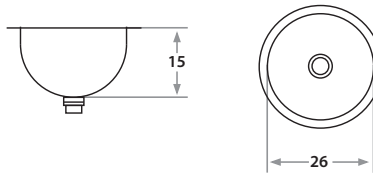

452E Ø26 x 15 cm / Ø10 1/4" x 6"
LÍNEA LUJO / DELUXE SERIES
Acero/Stainless Steel: AISI 304 18-8
Satinado y Brillante /Satin & Polished finish