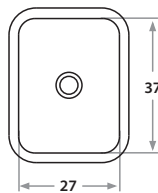

242 37 x 34 x 15 cm / 14 1/2" x 13 3/8" x 6"
 LÍNEA STANDARD / STANDARD SERIES
 Acero/Stainless Steel: AISI 304 18-8
 Semi-brillante / Semi-satin finish

342 37 x 34 x 18 cm / 14 1/2" x 13 3/8" x 7"
 LÍNEA SEMILUJO / PREMIUM SERIES
 Acero/Stainless Steel: AISI 304 18-8
 Semi-brillante / Semi-satin finish

343 44 x 34 x 18 cm / 17 3/8" x 13 3/8" x 7"
 LÍNEA SEMILUJO / PREMIUM SERIES
 Acero/Stainless Steel: AISI 304 18-8
 Semi-brillante / Semi-satin finish

443 44 x 34 x 20 cm / 17 3/8" x 13 3/8" x 8"
 LÍNEA LUJO / DELUXE SERIES
 Acero/Stainless Steel: AISI 304 18-8
 Brillante o satinado / Polished or satin finish

400 30 x 16 x 13 cm / 11 7/8" x 6 3/8" x 5 1/2"
 Piletín / STANDARD / STANDARD
 Acero/Stainless Steel: AISI 304 18-8
 Brillante o satinado / Polished or satin finish

Accesorios opcionales / Optional accessories

4000

201 27 x 37 x 15 cm / 10 5/8" x 14 1/2" x 6"
 LÍNEA STANDARD / STANDARD SERIES
 Acero/Stainless Steel: AISI 304 18-8
 Semi-brillante / Semi-satin finish

301 27 x 37 x 18 cm / 10 5/8" x 14 1/2" x 7"
 LÍNEA SEMILUJO / PREMIUM SERIES
 Acero/Stainless Steel: AISI 304 18-8
 Semi-brillante / Semi-satin finish