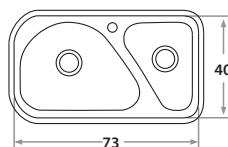

Accesorios opcionales / Optional accessories

5002

6002

4000

1000

602E 73 x 40 x 18 cm / 28 3/4" x 15 3/4" x 7"
LÍNEA LUJO / DELUXE SERIES
 Acero/Stainless Steel: AISI 304 18-8
 Brillante o satinado/
 Polished or satin finish