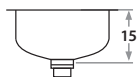

PILETAS SIMPLES

Single Bowl Sinks

101ec 27 x 37 x 15 cm / 10 5/8" x 14 1/2" x 6"
LÍNEA ECONÓMICA/ BEST BUY SERIES
Acero/Stainless Steel: AISI 430 0.5/0.6 mm

102ec 34 x 37 x 15 cm / 13 3/8" x 14 1/2" x 6"
LÍNEA ECONÓMICA/ BEST BUY SERIES
Acero/Stainless Steel: AISI 430 0.5/0.6 mm