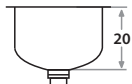

441 27 x 34 x 20 cm / 10 5/8" x 13 3/8" x 8"
LÍNEA LUJO / DELUXE SERIES
Acero/Stainless Steel: AISI 304 18-8
Brillante o satinado / Polished or satin finish