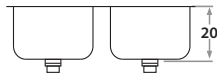

361E 86 x 43 x 18 cm / 33 7/8" x 17" x 7"
LÍNEA SEMILUJO / PREMIUM SERIES
Acero/Stainless Steel: AISI 304 18-8
Brillante / Polished finish

461E 86 x 43 x 20 cm / 33 7/8" x 17" x 8"
LÍNEA LUJO / DELUXE SERIES
Acero/Stainless Steel: AISI 304 18-8
Brillante o satinado/
Polished or satin finish

Accesorios opcionales / Optional accessories

5000

6000

502E 86 x 43 x 20 cm / 33 7/8" x 17" x 8"
LÍNEA LUJO / DELUXE SERIES
Acero/Stainless Steel: AISI 304 18-8
Brillante o satinado/
Polished or satin finish

Accesorios opcionales / Optional accessories

5002

6002

504E 70 x 43 x 20 cm / 27 5/8" x 17" x 8"
LÍNEA LUJO / DELUXE SERIES
Acero/Stainless Steel: AISI 304 18-8
Brillante o satinado/
Polished or satin finish

Accesorios opcionales / Optional accessories

5002

6002

4000

1000

602E 73 x 40 x 18 cm / 28 3/4" x 15 3/4" x 7"
LÍNEA LUJO / DELUXE SERIES
Acero/Stainless Steel: AISI 304 18-8
Brillante o satinado/
Polished or satin finish

Accesorios opcionales / Optional accessories

5003

6003

1000