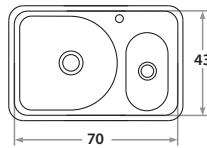

Accesorios opcionales / Optional accessories

5002

6002

4000

1000

602E 73 x 40 x 18 cm / 28 3/4" x 15 3/4" x 7"
LÍNEA LUJO / DELUXE SERIES
Acero/Stainless Steel: AISI 304 18-8
Brillante o satinado/
Polished or satin finish