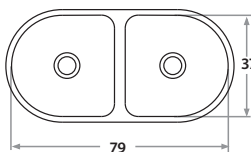

206 71 x 37 x 15 cm / 28" x 14 1/2" x 6"
LÍNEA STANDARD / STANDARD SERIES
Acero/Stainless Steel: AISI 304 18-8
Semi-brillante / Semi-satin finish

306 71 x 37 x 18 cm / 28" x 14 1/2" x 7"
LÍNEA SEMILUJO / PREMIUM SERIES
Acero/Stainless Steel: AISI 304 18-8
Semi-brillante / Semi-satin finish

406 71 x 37 x 20 cm / 28" x 14 1/2" x 8"
LÍNEA LUJO / DELUXE SERIES
Acero/Stainless Steel: AISI 304 18-8
Brillante o satinado/ Polished or satin finish

407 90 x 37 x 20 cm / 35 1/2" x 14 1/2" x 8"
LÍNEA LUJO / DELUXE SERIES
Acero/Stainless Steel: AISI 304 18-8
Brillante o satinado/ Polished or satin finish

408 97 x 37 x 20 cm / 38 1/4" x 14 1/2" x 8"
LÍNEA LUJO / DELUXE SERIES
Acero/Stainless Steel: AISI 304 18-8
Brillante o satinado/ Polished or satin finish

409 123 x 37 x 20 cm / 48 3/8" x 14 1/2" x 8"
LÍNEA LUJO / DELUXE SERIES
Acero/Stainless Steel: AISI 304 18-8
Brillante o satinado/
Polished or satin finish

409P 123 x 37 x 24 cm / 48 3/8" x 14 1/2" x 9"
LÍNEA LUJO / DELUXE SERIES
Acero/Stainless Steel: AISI 304 18-8
Brillante o satinado/
Polished or satin finish

501 79 x 37 x 20 cm / 37 1/8" x 14 1/2" x 8"
LÍNEA LUJO / DELUXE SERIES
Acero/Stainless Steel: AISI 304 18-8
0,8 mm de espesor/ 0.8 mm thick
Brillante o satinado/
Polished or satin finish