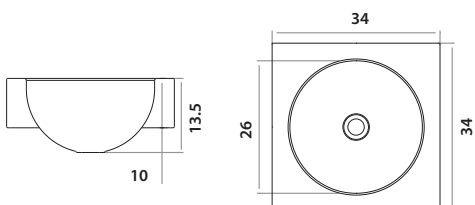

910 int Ø26 x ext 34 x 13.5 cm /
int Ø10 1/6" x ext 13 3/8" x 5 5/16"
LÍNEA LUJO / DELUXE SERIES
Acero/Stainless Steel: AISI 304 18-8
Satinado y Brillante /
Satin & Polished finish