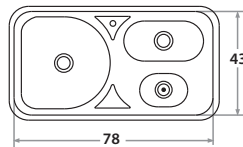

Accesorios opcionales / Optional accessories

4000

5001

6001

7000

1000

701E 78 x 43 x 20 cm / 30 3/4" x 17" x 8"
 LÍNEA LUJO / DELUXE SERIES
 Acero/Stainless Steel: AISI 304 18-8
 Brillante o satinado/Polished or satin finish