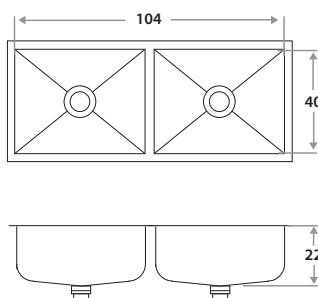

Accesorios opcionales / Optional accessories

7000