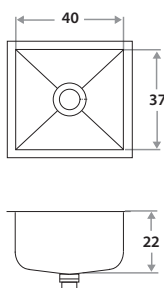

710E 40 x 37 x 22 cm / 15 3/4" x 14 9/16" x 8 21/32"
LÍNEA LUJO / DELUXE SERIES
Acero/Stainless Steel: AISI 304 18-8 1.2 mm
Satinado/Satin finish

Accesorios opcionales / Optional accessories

7000

720E 50 x 40 x 22 cm / 19 11/16" x 15 3/4" x 8 21/32"
LÍNEA LUJO / DELUXE SERIES
Acero/Stainless Steel: AISI 304 18-8 1.2 mm
Satinado/Satin finish