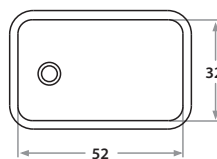

303 52 x 32 x 18 cm / 20 1/2" x 12 5/8" x 7"
LÍNEA SEMILUJO / PREMIUM SERIES
Acero/Stainless Steel: AISI 304 18-8
Semi-brillante / Semi-satin finish