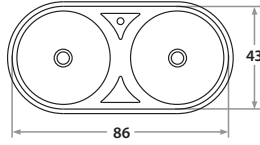

361E 86 x 43 x 18 cm / 33 7/8" x 17" x 7"
LÍNEA SEMILUJO / PREMIUM SERIES
Acero/Stainless Steel: AISI 304 18-8
Brillante / Polished finish