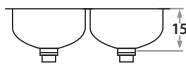

1. **204** 57 x 37 x 15 cm / 22 1/2" x 14 1/2" x 6"
   LÍNEA STANDARD / STANDARD SERIES
   Acero/Stainless Steel: **AISI 304 18-8**
   Semi-brillante / Semi-satin finish