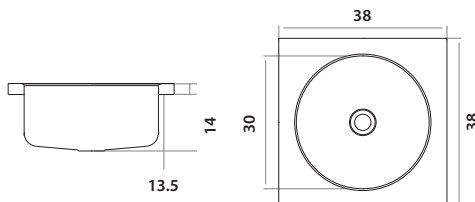

906 int Ø30 x ext 38 x 14 cm /
int Ø12" x ext 15" x 5 1/2"
LÍNEA LUJO / DELUXE SERIES
Acero/Stainless Steel: AISI 304 18-8
Satinado y Brillante /
Satin & Polished finish