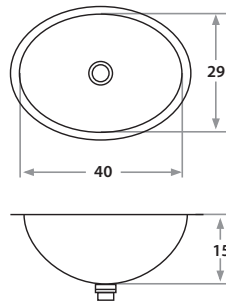

- 455** 38 x 28 x 13 cm / 15" x 11" x 5"
LÍNEA STANDARD / STANDARD SERIES
Acero/Stainless Steel: AISI 304 18-8
Satinado y Brillante /Satin & Polished finish

- 456** 44 x 32 x 13 cm / 17 3/8" x 12 5/8" x 5"
LÍNEA STANDARD / STANDARD SERIES
Acero/Stainless Steel: AISI 304 18-8
Satinado y Brillante /Satin & Polished finish

451 40 x 29 x 15 cm / 15 3/4" x 11 1/2" x 6"
LÍNEA LUJO / DELUXE SERIES
Acero/Stainless Steel: AISI 304 18-8
Satinado y Brillante /Satin & Polished finish

457 33 x 24 x 13 cm / 13" x 9 1/2" x 5"
LÍNEA STANDARD / STANDARD SERIES
Acero/Stainless Steel: AISI 304 18-8
Satinado y Brillante /Satin & Polished finish