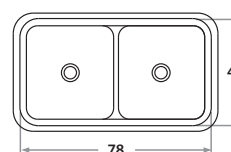

Accesorios opcionales / Optional accessories

5001 6001 7000

405E 70 x 43 x 20 cm / 27 5/8" x 17" x 8"
 LÍNEA LUJO / DELUXE SERIES
 Acero/Stainless Steel: AISI 304 18-8
 Brillante o satinado/Polished or satin finish

Accesorios opcionales / Optional accessories

5001 6001 7000

306E 78 x 43 x 18 cm / 30 3/4" x 17" x 7"
 LÍNEA SEMILUJO / PREMIUM SERIES
 Acero/Stainless Steel: AISI 304 18-8
 Brillante / Polished finish

406E 78 x 43 x 20 cm / 30 3/4" x 17" x 8"
 LÍNEA LUJO / DELUXE SERIES
 Acero/Stainless Steel: AISI 304 18-8
 Brillante o satinado/Polished or satin finish