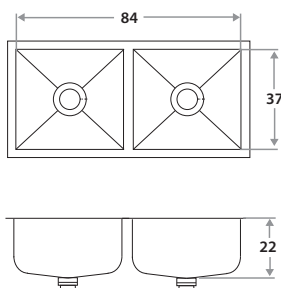

Accesorios opcionales / Optional accessories

7030

7000

740E 104 x 40 x 22 cm / 41" x 15 3/4" x 8 21/32"
LÍNEA LUJO / DELUXE SERIES
Acero/Stainless Steel: AISI 304 18-8 1.2 mm
Satinado/Satin finish