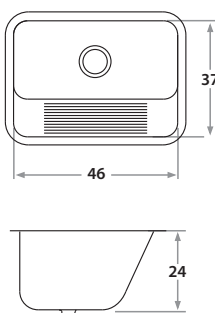

421LE* 46 x 37 x 24 cm / 18 1/4" x 14 1/2" x 9"
LÍNEA LUJO / DELUXE SERIES
Acero/Stainless Steel: AISI 304 18-8
Satinado y Brillante/Satin & Polished finish