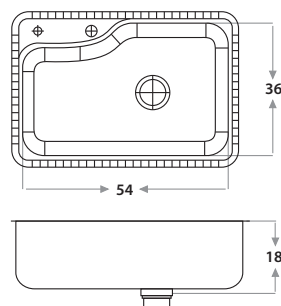

AMPIA

800E 76 x 46 x 20 cm / 30" x 18 8/7" x 8"
LÍNEA LUJO / DELUXE SERIES
Acero/Stainless Steel: AISI 304 18-8
Brillante o satinado/Polished or satin finish
Con desagüe **RONDO**/ With **RONDO** strainer

Accesorios opcionales / Optional accessories

8020 8010 2800 1000

AMICA

801E 54 x 36 x 18 cm / 21 1/4" x 14 1/4" x 8"
LÍNEA LUJO / DELUXE SERIES
Acero/Stainless Steel: AISI 304 18-8
Brillante o satinado/Polished or satin finish