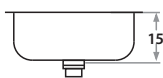

400 30 x 16 x 13 cm / 11 7/8" x 6 3/8" x 5 1/2"
 Piletín / STANDARD / STANDARD
 Acero/Stainless Steel: AISI 304 18-8
 Brillante o satinado / Polished or satin finish

Accesorios opcionales / Optional accessories

4000

201 27 x 37 x 15 cm / 10 5/8" x 14 1/2" x 6"
 LÍNEA STANDARD / STANDARD SERIES
 Acero/Stainless Steel: AISI 304 18-8
 Semi-brillante / Semi-satin finish

301 27 x 37 x 18 cm / 10 5/8" x 14 1/2" x 7"
 LÍNEA SEMILUJO / PREMIUM SERIES
 Acero/Stainless Steel: AISI 304 18-8
 Semi-brillante / Semi-satin finish

401 27 x 37 x 20 cm / 10 5/8" x 14 1/2" x 8"
 LÍNEA LUJO / DELUXE SERIES
 Acero/Stainless Steel: AISI 304 18-8
 Brillante o satinado / Polished or satin finish

202 34 x 37 x 15 cm / 13 3/8" x 14 1/2" x 6"
 LÍNEA STANDARD / STANDARD SERIES
 Acero/Stainless Steel: AISI 304 18-8
 Semi-brillante / Semi-satin finish