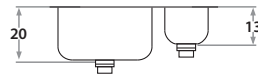

361E 86 x 43 x 18 cm / 33 7/8" x 17" x 7"
LÍNEA SEMILUJO / PREMIUM SERIES
Acero/Stainless Steel: AISI 304 18-8
Brillante / Polished finish

461E 86 x 43 x 20 cm / 33 7/8" x 17" x 8"
LÍNEA LUJO / DELUXE SERIES
Acero/Stainless Steel: AISI 304 18-8
Brillante o satinado/
Polished or satin finish

Accesorios opcionales / Optional accessories

5000

6000

502E 86 x 43 x 20 cm / 33 7/8" x 17" x 8"
LÍNEA LUJO / DELUXE SERIES
Acero/Stainless Steel: AISI 304 18-8
Brillante o satinado/
Polished or satin finish

Accesorios opcionales / Optional accessories

5002

6002

504E 70 x 43 x 20 cm / 27 5/8" x 17" x 8"
LÍNEA LUJO / DELUXE SERIES
Acero/Stainless Steel: AISI 304 18-8
Brillante o satinado/
Polished or satin finish

Accesorios opcionales / Optional accessories

5002

6002

4000

1000

602E 73 x 40 x 18 cm / 28 3/4" x 15 3/4" x 7"
LÍNEA LUJO / DELUXE SERIES
Acero/Stainless Steel: AISI 304 18-8
Brillante o satinado/
Polished or satin finish

Accesorios opcionales / Optional accessories

5003

6003

1000