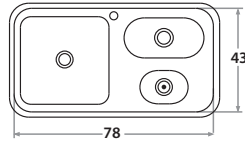

700E 78 x 43 x 20 cm / 30 3/4" x 17" x 8"
 LÍNEA LUJO / DELUXE SERIES
 Acero/Stainless Steel: AISI 304 18-8
 Brillante o satinado/Polished or satin finish

INCLUYE/INCLUDED

Box de residuos / Garbage disposal box