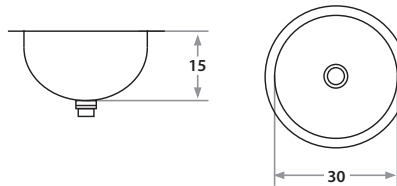

453E 30 Ø x 15 cm / 11 7/8" Ø x 6"
LÍNEA LUJO / DELUXE SERIES
Acero/Stainless Steel: AISI 304 18-8
Satinado y Brillante /Satin & Polished finish