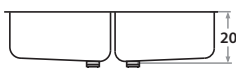

206 71 x 37 x 15 cm / 28" x 14 1/2" x 6"
LÍNEA STANDARD / STANDARD SERIES
Acero/Stainless Steel: AISI 304 18-8
Semi-brillante / Semi-satin finish

306 71 x 37 x 18 cm / 28" x 14 1/2" x 7"
LÍNEA SEMILUJO / PREMIUM SERIES
Acero/Stainless Steel: AISI 304 18-8
Semi-brillante / Semi-satin finish

406 71 x 37 x 20 cm / 28" x 14 1/2" x 8"
LÍNEA LUJO / DELUXE SERIES
Acero/Stainless Steel: AISI 304 18-8
Brillante o satinado/ Polished or satin finish

407 90 x 37 x 20 cm / 35 1/2" x 14 1/2" x 8"
LÍNEA LUJO / DELUXE SERIES
Acero/Stainless Steel: AISI 304 18-8
Brillante o satinado/ Polished or satin finish

408 97 x 37 x 20 cm / 38 1/4" x 14 1/2" x 8"
LÍNEA LUJO / DELUXE SERIES
Acero/Stainless Steel: AISI 304 18-8
Brillante o satinado/ Polished or satin finish

409 123 x 37 x 20 cm / 48 3/8" x 14 1/2" x 8"
LÍNEA LUJO / DELUXE SERIES
Acero/Stainless Steel: AISI 304 18-8
Brillante o satinado/
Polished or satin finish