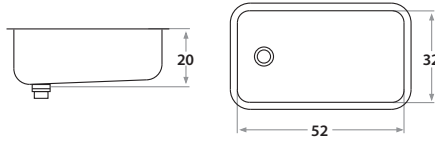

601E 44 x 34 x 18 cm / 17 3/8" x 13 3/8" x 7"
 LÍNEA LUJO / DELUXE SERIES
 Acero/Stainless Steel: AISI 304 18-8
 Brillante o satinado / Polished or satin finish

Accesorios opcionales / Optional accessories

6003

5003

403E 52 x 32 x 20 cm / 20 1/2" x 12 5/8" x 8"
LÍNEA LUJO / DELUXE SERIES
 Acero/Stainless Steel: AISI 304 18-8
 Brillante o satinado/
 Polished or satin finish

Accesorios opcionales / Optional accessories