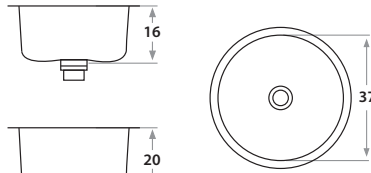

Modelo
ITEM | **305E**

PILETAS SIMPLES

Single Bowl Sinks

300E Ø30 x 15 cm / Ø11 7/8" x 6"
 LÍNEA LUJO / DELUXE SERIES
 Acero/Stainless Steel: AISI 304 18-8
 Brillante / Polished finish

360E Ø37 x 16 cm / Ø14 5/8" x 6 1/3"
 LÍNEA LUJO / DELUXE SERIES
 Acero/Stainless Steel: AISI 304 18-8
 Brillante / Polished finish