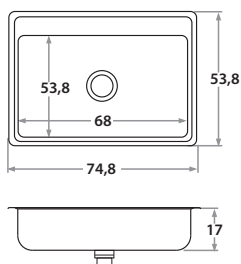

7000

730E 84 x 37 x 22 cm / 33 5/64" x 14 9/16" x 8 2/3"
 LÍNEA LUJO / DELUXE SERIES
 Acero/Stainless Steel: AISI 304 18-8 1.2 mm
 Satinado/Satin finish

Accesorios opcionales / Optional accessories

7030

7000

740E 104 x 40 x 22 cm / 41" x 15 3/4" x 8 21/32"
 LÍNEA LUJO / DELUXE SERIES
 Acero/Stainless Steel: AISI 304 18-8 1.2 mm
 Satinado/Satin finish

Accesorios opcionales / Optional accessories

7000

LÍNEA DESIGNIA BAJO MESADA Y ENCASTRABLE

Modelo
ITEM | **780E**

780E 68 x 41 x 22 cm / 26 5/6" x 16 9/64" x 6 11/16"
 LÍNEA LUJO / DELUXE SERIES
 Acero/Stainless Steel: AISI 304 18-8
 Satinado/Satin finish

Accesorios opcionales / Optional accessories