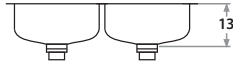

103p 52 x 32 x 18 cm / 20 1/2" x 12 5/8" x 7"
LÍNEA ECONÓMICA/ BEST BUY SERIES
Acero/Stainless Steel: AISI 430 0.5/0.6 mm

143ec 44 x 34 x 15 cm / 17 3/8" x 13 3/8" x 6"
LÍNEA ECONÓMICA/ BEST BUY SERIES
Acero/Stainless Steel: AISI 430 0.5/0.6 mm

PILETAS DOBLES

Double Bowl Sinks

104t 57 x 37 x 13 cm / 22 1/2" x 14 1/2" x 5"
 LÍNEA ECONÓMICA/ BEST BUY SERIES
 Acero/Stainless Steel: AISI 430 0.5/0.6 mm

104ec 57 x 37 x 15 cm / 22 1/2" x 14 1/2" x 6"
 LÍNEA ECONÓMICA/ BEST BUY SERIES
 Acero/Stainless Steel: AISI 430 0.5/0.6 mm