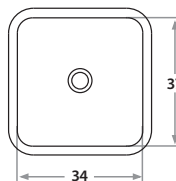

PILETAS SIMPLES

Single Bowl Sinks

101ec 27 x 37 x 15 cm / 10 5/8" x 14 1/2" x 6"
LÍNEA ECONÓMICA/ BEST BUY SERIES
Acero/Stainless Steel: AISI 430 0.5/0.6 mm

102ec 34 x 37 x 15 cm / 13 3/8" x 14 1/2" x 6"
LÍNEA ECONÓMICA/ BEST BUY SERIES
Acero/Stainless Steel: AISI 430 0.5/0.6 mm