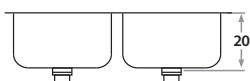

605 77 x 38 x 20 cm / 30 3/8" x 15" x 8"
LÍNEA LUJO / DELUXE SERIES
Acero/Stainless Steel: AISI 304 18-8
0,8 mm de espesor/ 0.8 mm thick
Brillante o satinado/
Polished or satin finish