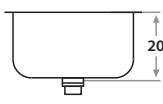

402 34 x 37 x 20 cm / 13 3/8" x 14 1/2" x 8"
LÍNEA LUJO / DELUXE SERIES
Acero/Stainless Steel: AISI 304 18-8
Brillante o satinado / Polished or satin finish