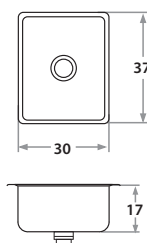

Modelo
ITEM | **780E**

780E 68 x 41 x 22 cm / 26 5/6" x 16 9/64" x 6 11/16"
 LÍNEA LUJO / DELUXE SERIES
 Acero/Stainless Steel: AISI 304 18-8
 Satinado/Satin finish

Accesorios opcionales / Optional accessories

8013

8023

1000

781E 30 x 37 x 17 cm / 11 13/16" x 14 9/16" x 6 11/16"
 LÍNEA LUJO / DELUXE SERIES
 Acero/Stainless Steel: AISI 304 18-8
 Satinado/Satin finish

782E
782 34 x 37 x 17 cm / 13 3/8" x 14 9/16" x 6 11/16"
 LÍNEA LUJO / DELUXE SERIES
 Acero/Stainless Steel: AISI 304 18-8
 Satinado/Satin finish