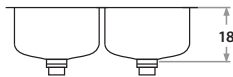

104p 57 x 37 x 18 cm / 22 1/2" x 14 1/2" x 7"
LÍNEA ECONÓMICA/ BEST BUY SERIES
Acero/Stainless Steel: AISI 430 0.5/0.6 mm