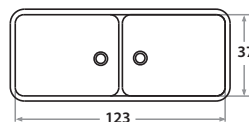

409P 123 x 37 x 24 cm / 48 3/8" x 14 1/2" x 9"
LÍNEA LUJO / DELUXE SERIES
Acero/Stainless Steel: AISI 304 18-8
Brillante o satinado/
Polished or satin finish