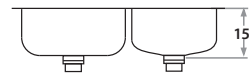

105ec 64 x 37 x 15 cm / 25 1/4" x 14 1/2" x 6"
LÍNEA ECONÓMICA/ BEST BUY SERIES
Acero/Stainless Steel: AISI 430 0.5/0.6 mm