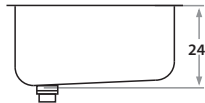

410P 60 x 37 x 24 cm / 23 5/8" x 14 1/2" x 8"
LÍNEA LUJO / DELUXE SERIES
Acero/Stainless Steel: AISI 304 18-8
Brillante o satinado / Polished or satin finish