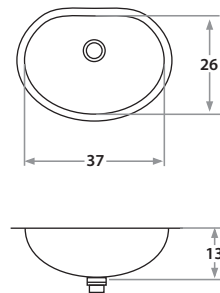

458 37 x 26 x 13 cm / 14 1/2" x 10 1/4" x 5"
LÍNEA STANDARD / STANDARD SERIES
Acero/Stainless Steel: AISI 304 18-8
Satinado y Brillante /Satin & Polished finish