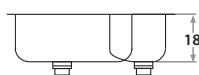

Accesorios opcionales / Optional accessories

5002

6002

4000

1000

602E 73 x 40 x 18 cm / 28 3/4" x 15 3/4" x 7"
LÍNEA LUJO / DELUXE SERIES
 Acero/Stainless Steel: AISI 304 18-8
 Brillante o satinado/
 Polished or satin finish