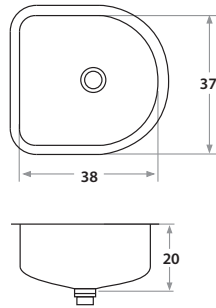

750 75 x 75 x 18 cm / 29 1/2" x 29 1/2" x 7"
LÍNEA SEMILUJO / PREMIUM SERIES
Acero/Stainless Steel: AISI 304 18-8
Brillante / Polished finish

550 67 x 67 x 20 cm / 26 1/2" x 26 1/2" x 8"
LÍNEA LUJO / DELUXE SERIES
Acero/Stainless Steel: AISI 304 18-8
Brillante o satinado/Polished or satin finish

460E Ø37 x 20 cm / Ø14 5/8" x 8"
 LÍNEA LUJO / DELUXE SERIES
 Acero/Stainless Steel: AISI 304 18-8
 Brillante o satinado / Polished or satin finish

Accesorios opcionales / Optional accessories

6000

5000

500E 38 x 37 x 20 cm / 15" x 14 1/2" x 8"
 LÍNEA LUJO / DELUXE SERIES
 Acero/Stainless Steel: AISI 304 18-8
 Brillante o satinado / Polished or satin finish

Accesorios opcionales / Optional accessories

6002

5002

600E 34 x 25 x 18 cm / 13 3/8" x 10" x 7"
 LÍNEA LUJO / DELUXE SERIES
 Acero/Stainless Steel: AISI 304 18-8
 Brillante o satinado / Polished or satin finish