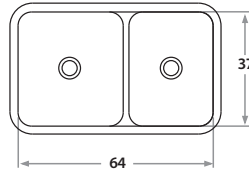

103p 52 x 32 x 18 cm / 20 1/2" x 12 5/8" x 7"
LÍNEA ECONÓMICA/ BEST BUY SERIES
Acero/Stainless Steel: AISI 430 0.5/0.6 mm

143ec 44 x 34 x 15 cm / 17 3/8" x 13 3/8" x 6"
LÍNEA ECONÓMICA/ BEST BUY SERIES
Acero/Stainless Steel: AISI 430 0.5/0.6 mm

PILETAS DOBLES

Double Bowl Sinks

104t 57 x 37 x 13 cm / 22 1/2" x 14 1/2" x 5"
 LÍNEA ECONÓMICA/ BEST BUY SERIES
 Acero/Stainless Steel: AISI 430 0.5/0.6 mm

104ec 57 x 37 x 15 cm / 22 1/2" x 14 1/2" x 6"
 LÍNEA ECONÓMICA/ BEST BUY SERIES
 Acero/Stainless Steel: AISI 430 0.5/0.6 mm

104p 57 x 37 x 18 cm / 22 1/2" x 14 1/2" x 7"
 LÍNEA ECONÓMICA/ BEST BUY SERIES
 Acero/Stainless Steel: AISI 430 0.5/0.6 mm

105ec 64 x 37 x 15 cm / 25 1/4" x 14 1/2" x 6"
 LÍNEA ECONÓMICA/ BEST BUY SERIES
 Acero/Stainless Steel: AISI 430 0.5/0.6 mm