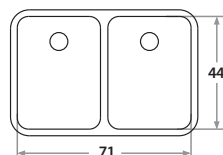

607 71 x 44 x 20 cm / 24 1/2" x 24 1/2" x 8"
LÍNEA LUJO / DELUXE SERIES
Acero/Stainless Steel: AISI 304 18-8
0,8 mm de espesor/ 0.8 mm thick
Brillante o satinado/ Polished or satin finish