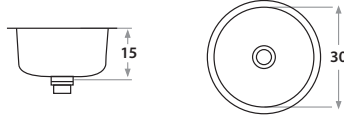

Modelo
ITEM | **305E**

PILETAS SIMPLES

Single Bowl Sinks

300E Ø30 x 15 cm / Ø11 7/8" x 6"
 LÍNEA LUJO / DELUXE SERIES
 Acero/Stainless Steel: AISI 304 18-8
 Brillante / Polished finish

360E Ø37 x 16 cm / Ø14 5/8" x 6 1/3"
 LÍNEA LUJO / DELUXE SERIES
 Acero/Stainless Steel: AISI 304 18-8
 Brillante / Polished finish