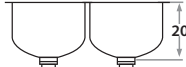

1. **404** 57 x 37 x 20 cm / 22 1/2" x 14 1/2" x 8"
   LÍNEA LUJO / DELUXE SERIES
   Acero/Stainless Steel: **AISI 304 18-8**
   Brillante o satinado/Polished or satin finish