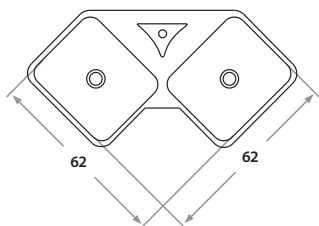

604 71 x 44 x 20 cm / 28 3/4" x 15 3/4" x 8"
LÍNEA LUJO / DELUXE SERIES
Acero/Stainless Steel: AISI 304 18-8
0,8 mm de espesor/ 0.8 mm thick
Brillante o satinado/
Polished or satin finish

605 77 x 38 x 20 cm / 30 3/8" x 15" x 8"
LÍNEA LUJO / DELUXE SERIES
Acero/Stainless Steel: AISI 304 18-8
0,8 mm de espesor/ 0.8 mm thick
Brillante o satinado/
Polished or satin finish

607 71 x 44 x 20 cm / 24 1/2" x 24 1/2" x 8"
LÍNEA LUJO / DELUXE SERIES
Acero/Stainless Steel: AISI 304 18-8
0,8 mm de espesor/ 0.8 mm thick
Brillante o satinado/ Polished or satin finish

PILETAS ESQUINERAS

Corner Bowl Sinks

350 62 x 62 x 18 cm / 24 1/2" x 24 1/2" x 7"
LÍNEA SEMILUJO / PREMIUM SERIES
Acero/Stainless Steel: AISI 304 18-8
Brillante / Polished finish

650 75 x 75 x 20 cm / 29 1/2" x 29 1/2" x 8"
LÍNEA LUJO / DELUXE SERIES
Acero/Stainless Steel: AISI 304 18-8
Brillante o satinado/Polished or satin finish

750 75 x 75 x 18 cm / 29 1/2" x 29 1/2" x 7"
LÍNEA SEMILUJO / PREMIUM SERIES
Acero/Stainless Steel: AISI 304 18-8
Brillante / Polished finish

550 67 x 67 x 20 cm / 26 1/2" x 26 1/2" x 8"
LÍNEA LUJO / DELUXE SERIES
Acero/Stainless Steel: AISI 304 18-8
Brillante o satinado/Polished or satin finish