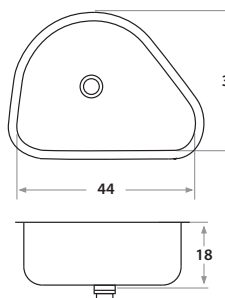

601E 44 x 34 x 18 cm / 17 3/8" x 13 3/8" x 7"
LÍNEA LUJO / DELUXE SERIES
Acero/Stainless Steel: AISI 304 18-8
Brillante o satinado / Polished or satin finish