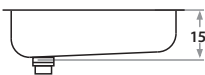

210 60 x 37 x 15 cm / 23 5/8" x 14 1/2" x 6"
 LÍNEA STANDARD / STANDARD SERIES
 Acero/Stainless Steel: AISI 304 18-8
 Semi-brillante / Semi-satin finish

410 60 x 37 x 20 cm / 23 5/8" x 14 1/2" x 7"
 LÍNEA LUJO / DELUXE SERIES
 Acero/Stainless Steel: AISI 304 18-8
 Brillante o satinado / Polished or satin finish

410P 60 x 37 x 24 cm / 23 5/8" x 14 1/2" x 8"
 LÍNEA LUJO / DELUXE SERIES
 Acero/Stainless Steel: AISI 304 18-8
 Brillante o satinado / Polished or satin finish

203 52 x 32 x 15 cm / 20 1/2" x 12 5/8" x 6"
 LÍNEA STANDARD / STANDARD SERIES
 Acero/Stainless Steel: AISI 304 18-8
 Semi-brillante / Semi-satin finish