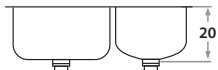

445E 73 x 40 x 20 cm / 28 3/4" x 15 3/4" 8"
LÍNEA LUJO / DELUXE SERIES
Acero/Stainless Steel: AISI 304 18-8
Brillante o satinado/Polished or satin finish