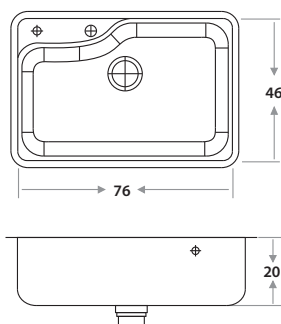

AMPIA

800E 76 x 46 x 20 cm / 30" x 18 8/7" x 8"
LÍNEA LUJO / DELUXE SERIES
Acero/Stainless Steel: AISI 304 18-8
Brillante o satinado/Polished or satin finish
Con desagüe **RONDO**/ With **RONDO** strainer