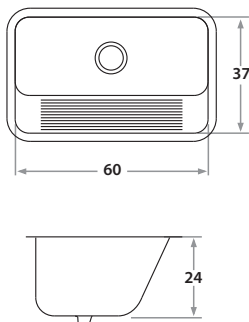

BAJO MESADA

Undermount Sinks

420L 60 x 37 x 24 cm / 23 3/4" x 14 1/2" x 9"
LÍNEA LUJO / DELUXE SERIES
Acero/Stainless Steel: AISI 304 18-8
Satinado y Brillante/Satin & Polished finish