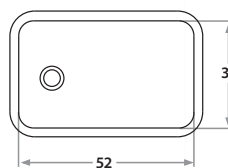

103t 52 x 32 x 13 cm / 20 1/2" x 12 5/8" x 5"
LÍNEA ECONÓMICA/ BEST BUY SERIES
Acero/Stainless Steel: AISI 430 0.5/0.6 mm

103ec 52 x 32 x 15 cm / 20 1/2" x 12 5/8" x 6"
LÍNEA ECONÓMICA/ BEST BUY SERIES
Acero/Stainless Steel: AISI 430 0.5/0.6 mm