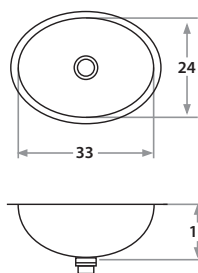

BAJO MESADA

Undermount Sinks

---

1. **454** 33 x 24 x 13 cm / 13" x 9 1/2" x 5"
   LÍNEA STANDARD / STANDARD SERIES
   Acero/Stainless Steel: AISI 304 18-8
   Satinado y Brillante /Satin & Polished finish