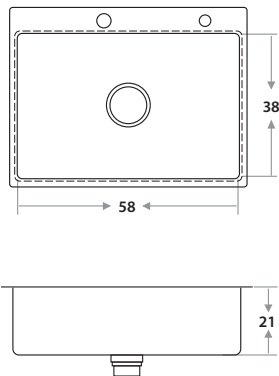

715E 58 x 38 x 21 cm / 22 8/10" x 15" x 8 3/10"
LÍNEA LUJO / DELUXE SERIES
Acero/Stainless Steel: AISI 304 18-8
Satinado/ Satin finish