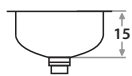

Modelo
ITEM | **605**

PILETAS SIMPLES

Single Bowl Sinks

241 27 x 34 x 15 cm / 10 5/8" x 13 3/8" x 6"
 LÍNEA STANDARD / STANDARD SERIES
 Acero/Stainless Steel: AISI 304 18-8
 Semi-brillante / Semi-satin finish