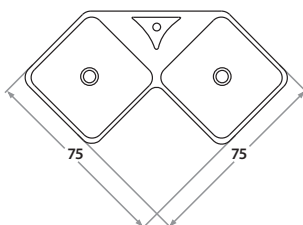

604 71 x 44 x 20 cm / 28 3/4" x 15 3/4" x 8"
LÍNEA LUJO / DELUXE SERIES
Acero/Stainless Steel: AISI 304 18-8
0,8 mm de espesor/ 0.8 mm thick
Brillante o satinado/
Polished or satin finish

605 77 x 38 x 20 cm / 30 3/8" x 15" x 8"
LÍNEA LUJO / DELUXE SERIES
Acero/Stainless Steel: AISI 304 18-8
0,8 mm de espesor/ 0.8 mm thick
Brillante o satinado/
Polished or satin finish

607 71 x 44 x 20 cm / 24 1/2" x 24 1/2" x 8"
LÍNEA LUJO / DELUXE SERIES
Acero/Stainless Steel: AISI 304 18-8
0,8 mm de espesor/ 0.8 mm thick
Brillante o satinado/ Polished or satin finish

PILETAS ESQUINERAS

Corner Bowl Sinks

350 62 x 62 x 18 cm / 24 1/2" x 24 1/2" x 7"
LÍNEA SEMILUJO / PREMIUM SERIES
Acero/Stainless Steel: AISI 304 18-8
Brillante / Polished finish

650 75 x 75 x 20 cm / 29 1/2" x 29 1/2" x 8"
LÍNEA LUJO / DELUXE SERIES
Acero/Stainless Steel: AISI 304 18-8
Brillante o satinado/Polished or satin finish

750 75 x 75 x 18 cm / 29 1/2" x 29 1/2" x 7"
LÍNEA SEMILUJO / PREMIUM SERIES
Acero/Stainless Steel: AISI 304 18-8
Brillante / Polished finish

550 67 x 67 x 20 cm / 26 1/2" x 26 1/2" x 8"
LÍNEA LUJO / DELUXE SERIES
Acero/Stainless Steel: AISI 304 18-8
Brillante o satinado/Polished or satin finish