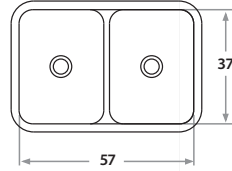

103p 52 x 32 x 18 cm / 20 1/2" x 12 5/8" x 7"
LÍNEA ECONÓMICA/ BEST BUY SERIES
Acero/Stainless Steel: AISI 430 0.5/0.6 mm

143ec 44 x 34 x 15 cm / 17 3/8" x 13 3/8" x 6"
LÍNEA ECONÓMICA/ BEST BUY SERIES
Acero/Stainless Steel: AISI 430 0.5/0.6 mm

PILETAS DOBLES

Double Bowl Sinks

104t 57 x 37 x 13 cm / 22 1/2" x 14 1/2" x 5"
 LÍNEA ECONÓMICA/ BEST BUY SERIES
 Acero/Stainless Steel: AISI 430 0.5/0.6 mm

104ec 57 x 37 x 15 cm / 22 1/2" x 14 1/2" x 6"
 LÍNEA ECONÓMICA/ BEST BUY SERIES
 Acero/Stainless Steel: AISI 430 0.5/0.6 mm