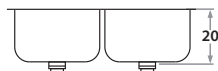

Accesorios opcionales / Optional accessories

5001 6001 7000

306E 78 x 43 x 18 cm / 30 3/4" x 17" x 7"
 LÍNEA SEMILUJO / PREMIUM SERIES
 Acero/Stainless Steel: AISI 304 18-8
 Brillante / Polished finish

406E 78 x 43 x 20 cm / 30 3/4" x 17" x 8"
 LÍNEA LUJO / DELUXE SERIES
 Acero/Stainless Steel: AISI 304 18-8
 Brillante o satinado/Polished or satin finish