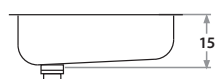

143ec 44 x 34 x 15 cm / 17 3/8" x 13 3/8" x 6"
LÍNEA ECONÓMICA/ BEST BUY SERIES
Acero/Stainless Steel: AISI 430 0.5/0.6 mm