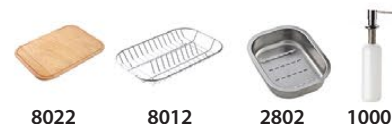

Accesorios opcionales / Optional accessories

8020 8010 2800 1000

AMICA

801E 54 x 36 x 18 cm / 21 1/4" x 14 1/4" x 8"
LÍNEA LUJO / DELUXE SERIES
Acero/Stainless Steel: AISI 304 18-8
Brillante o satinado/Polished or satin finish

Accesorios opcionales / Optional accessories

8021 8011 2801 1000

SVELTA

802E 68 x 41 x 20 cm / 27" x 16" x 8"
LÍNEA LUJO / DELUXE SERIES
Acero/Stainless Steel: AISI 304 18-8
Brillante o satinado/Polished or satin finish
Con desagüe **RONDO**/ With **RONDO** strainer

Accesorios opcionales / Optional accessories

8022 8012 2802 1000

PILETAS DOBLES

Double Bowl Sinks

305E 68 x 41 x 18 cm / 26 5/6" x 16 9/64" x 7"
 LÍNEA SEMILUJO / PREMIUM SERIES
 Acero/Stainless Steel: AISI 304 18-8
 Satinado/Satin finish