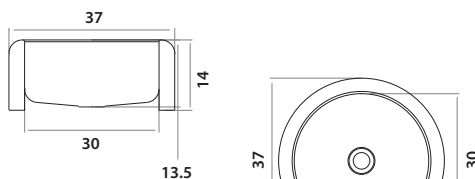

LÍNEA ZÍNGARA | DE APOYO

Zingara Series | Over Count Support basins

900 int Ø30 x ext Ø37 x 14 cm /
int Ø12" x ext Ø14 9/16" x 5 1/2"
LÍNEA LUJO / DELUXE SERIES
Acero/Stainless Steel: AISI 304 18-8
Satinado y Brillante /
Satin & Polished finish