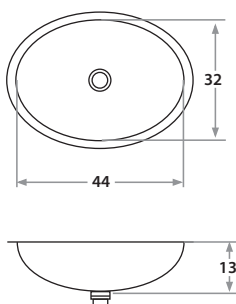

Modelo
ITEM | **434E**

BAJO MESADA

Undermount Sinks

- 454** 33 x 24 x 13 cm / 13" x 9 1/2" x 5"
LÍNEA STANDARD / STANDARD SERIES
Acero/Stainless Steel: AISI 304 18-8
Satinado y Brillante /Satin & Polished finish

- 455** 38 x 28 x 13 cm / 15" x 11" x 5"
LÍNEA STANDARD / STANDARD SERIES
Acero/Stainless Steel: AISI 304 18-8
Satinado y Brillante /Satin & Polished finish

- 456** 44 x 32 x 13 cm / 17 3/8" x 12 5/8" x 5"
LÍNEA STANDARD / STANDARD SERIES
Acero/Stainless Steel: AISI 304 18-8
Satinado y Brillante /Satin & Polished finish