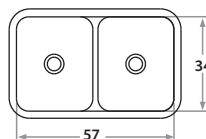

210 60 x 37 x 15 cm / 23 5/8" x 14 1/2" x 6"
 LÍNEA STANDARD / STANDARD SERIES
 Acero/Stainless Steel: AISI 304 18-8
 Semi-brillante / Semi-satin finish

410 60 x 37 x 20 cm / 23 5/8" x 14 1/2" x 7"
 LÍNEA LUJO / DELUXE SERIES
 Acero/Stainless Steel: AISI 304 18-8
 Brillante o satinado / Polished or satin finish

410P 60 x 37 x 24 cm / 23 5/8" x 14 1/2" x 8"
 LÍNEA LUJO / DELUXE SERIES
 Acero/Stainless Steel: AISI 304 18-8
 Brillante o satinado / Polished or satin finish

203 52 x 32 x 15 cm / 20 1/2" x 12 5/8" x 6"
 LÍNEA STANDARD / STANDARD SERIES
 Acero/Stainless Steel: AISI 304 18-8
 Semi-brillante / Semi-satin finish

303 52 x 32 x 18 cm / 20 1/2" x 12 5/8" x 7"
 LÍNEA SEMILUJO / PREMIUM SERIES
 Acero/Stainless Steel: AISI 304 18-8
 Semi-brillante / Semi-satin finish

403 52 x 32 x 20 cm / 20 1/2" x 12 5/8" x 8"
 LÍNEA LUJO / DELUXE SERIES
 Acero/Stainless Steel: AISI 304 18-8
 Brillante o satinado / Polished or satin finish

PILETAS DOBLES

Double Bowl Sinks

244 57 x 34 x 15 cm / 22 1/2" x 13 3/8" x 6"
 LÍNEA STANDARD / STANDARD SERIES
 Acero/Stainless Steel: AISI 304 18-8
 Semi-brillante / Semi-satin finish

344 57 x 34 x 18 cm / 22 1/2" x 13 3/8" x 7"
 LÍNEA SEMILUJO / PREMIUM SERIES
 Acero/Stainless Steel: AISI 304 18-8
 Semi-brillante / Semi-satin finish