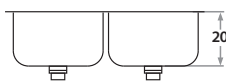

604 71 x 44 x 20 cm / 28 3/4" x 15 3/4" x 8"
LÍNEA LUJO / DELUXE SERIES
Acero/Stainless Steel: AISI 304 18-8
0,8 mm de espesor/ 0.8 mm thick
Brillante o satinado/
Polished or satin finish