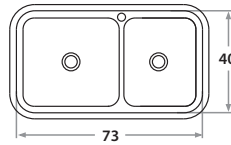

Accesorios opcionales / Optional accessories

8021 8011 2801 1000

SVELTA

802E 68 x 41 x 20 cm / 27" x 16" x 8"
LÍNEA LUJO / DELUXE SERIES
Acero/Stainless Steel: AISI 304 18-8
Brillante o satinado/Polished or satin finish
Con desagüe **RONDO**/ With **RONDO** strainer

Accesorios opcionales / Optional accessories

8022 8012 2802 1000

PILETAS DOBLES

Double Bowl Sinks

305E 68 x 41 x 18 cm / 26 5/6" x 16 9/64" x 7"
 LÍNEA SEMILUJO / PREMIUM SERIES
 Acero/Stainless Steel: AISI 304 18-8
 Satinado/Satin finish

Accesorios opcionales
 Optional accessories

5001 6001

345E 73 x 40 x 18 cm / 28 3/4" x 15 3/4" 7"
 LÍNEA SEMILUJO / PREMIUM SERIES
 Acero/Stainless Steel: AISI 304 18-8
 Brillante / Polished finish

445E 73 x 40 x 20 cm / 28 3/4" x 15 3/4" 8"
 LÍNEA LUJO / DELUXE SERIES
 Acero/Stainless Steel: AISI 304 18-8
 Brillante o satinado/Polished or satin finish