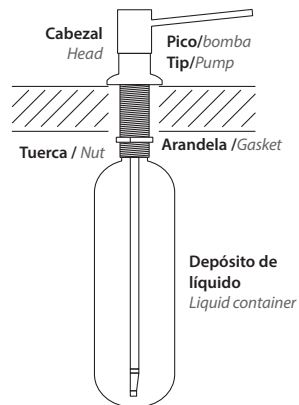

Opcional para las siguientes bachas:
Optional for the following sinks:

450E	463EF	700E	780E
450EF	503E	701E	800E
462E	504E	703EF	801E
463E	602E	715E	802E