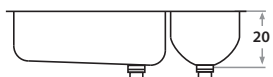

- 305** 64 x 37 x 18 cm / 25 1/4" x 14 1/2" x 7"
LÍNEA SEMILUJO / PREMIUM SERIES
 Acero/Stainless Steel: **AISI 304 18-8**
 Semi-brillante / Semi-satin finish

- 405** 64 x 37 x 20 cm / 25 1/4" x 14 1/2" x 8"
LÍNEA LUJO / DELUXE SERIES
 Acero/Stainless Steel: **AISI 304 18-8**
 Brillante o satinado/Polished or satin finish

206 71 x 37 x 15 cm / 28" x 14 1/2" x 6"
LÍNEA STANDARD / STANDARD SERIES
Acero/Stainless Steel: AISI 304 18-8
Semi-brillante / Semi-satin finish

306 71 x 37 x 18 cm / 28" x 14 1/2" x 7"
LÍNEA SEMILUJO / PREMIUM SERIES
Acero/Stainless Steel: AISI 304 18-8
Semi-brillante / Semi-satin finish

406 71 x 37 x 20 cm / 28" x 14 1/2" x 8"
LÍNEA LUJO / DELUXE SERIES
Acero/Stainless Steel: AISI 304 18-8
Brillante o satinado/ Polished or satin finish

407 90 x 37 x 20 cm / 35 1/2" x 14 1/2" x 8"
LÍNEA LUJO / DELUXE SERIES
Acero/Stainless Steel: AISI 304 18-8
Brillante o satinado/ Polished or satin finish