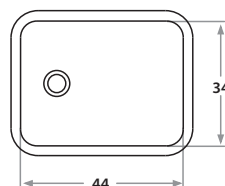

PILETAS SIMPLES

Single Bowl Sinks

241 27 x 34 x 15 cm / 10 5/8" x 13 3/8" x 6"
LÍNEA STANDARD / STANDARD SERIES
Acero/Stainless Steel: AISI 304 18-8
Semi-brillante / Semi-satin finish

341 27 x 34 x 18 cm / 10 5/8" x 13 3/8" x 7"
LÍNEA SEMILUJO / PREMIUM SERIES
Acero/Stainless Steel: AISI 304 18-8
Semi-brillante / Semi-satin finish

441 27 x 34 x 20 cm / 10 5/8" x 13 3/8" x 8"
LÍNEA LUJO / DELUXE SERIES
Acero/Stainless Steel: AISI 304 18-8
Brillante o satinado / Polished or satin finish

242 37 x 34 x 15 cm / 14 1/2" x 13 3/8" x 6"
LÍNEA STANDARD / STANDARD SERIES
Acero/Stainless Steel: AISI 304 18-8
Semi-brillante / Semi-satin finish

342 37 x 34 x 18 cm / 14 1/2" x 13 3/8" x 7"
LÍNEA SEMILUJO / PREMIUM SERIES
Acero/Stainless Steel: AISI 304 18-8
Semi-brillante / Semi-satin finish

442 37 x 34 x 20 cm / 14 1/2" x 13 3/8" x 8"
LÍNEA LUJO / DELUXE SERIES
Acero/Stainless Steel: AISI 304 18-8
Brillante o satinado / Polished or satin finish

243 44 x 34 x 15 cm / 17 3/8" x 13 3/8" x 6"
LÍNEA STANDARD / STANDARD SERIES
Acero/Stainless Steel: AISI 304 18-8
Semi-brillante / Semi-satin finish

343 44 x 34 x 18 cm / 17 3/8" x 13 3/8" x 7"
LÍNEA SEMILUJO / PREMIUM SERIES
Acero/Stainless Steel: AISI 304 18-8
Semi-brillante / Semi-satin finish

443 44 x 34 x 20 cm / 17 3/8" x 13 3/8" x 8"
LÍNEA LUJO / DELUXE SERIES
Acero/Stainless Steel: AISI 304 18-8
Brillante o satinado / Polished or satin finish

400 30 x 16 x 13 cm / 11 7/8" x 6 3/8" x 5 1/2"
Piletín / STANDARD / STANDARD
Acero/Stainless Steel: AISI 304 18-8
Brillante o satinado / Polished or satin finish

Accesorios opcionales / Optional accessories

4000