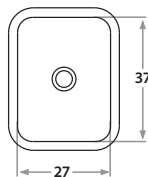

PILETAS SIMPLES

Single Bowl Sinks

101ec 27 x 37 x 15 cm / 10 5/8" x 14 1/2" x 6"
LÍNEA ECONÓMICA/ BEST BUY SERIES
Acero/Stainless Steel: AISI 430 0.5/0.6 mm

102ec 34 x 37 x 15 cm / 13 3/8" x 14 1/2" x 6"
LÍNEA ECONÓMICA/ BEST BUY SERIES
Acero/Stainless Steel: AISI 430 0.5/0.6 mm