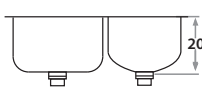

1. **405** 64 x 37 x 20 cm / 25 1/4" x 14 1/2" x 8"
   LÍNEA LUJO / DELUXE SERIES
   Acero/Stainless Steel: **AISI 304 18-8**
   Brillante o satinado/Polished or satin finish