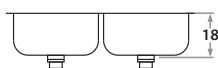

PILETAS DOBLES

Double Bowl Sinks

305E 68 x 41 x 18 cm / 26 5/6" x 16 9/64" x 7"
LÍNEA SEMILUJO / PREMIUM SERIES
Acero/Stainless Steel: AISI 304 18-8
Satinado/Satin finish

Accesorios opcionales
Optional accessories

5001 6001

345E 73 x 40 x 18 cm / 28 3/4" x 15 3/4" 7"
LÍNEA SEMILUJO / PREMIUM SERIES
Acero/Stainless Steel: AISI 304 18-8
Brillante / Polished finish

445E 73 x 40 x 20 cm / 28 3/4" x 15 3/4" 8"
LÍNEA LUJO / DELUXE SERIES
Acero/Stainless Steel: AISI 304 18-8
Brillante o satinado/Polished or satin finish

Accesorios opcionales / Optional accessories

5001 6001 7000

405E 70 x 43 x 20 cm / 27 5/8" x 17" x 8"
LÍNEA LUJO / DELUXE SERIES
Acero/Stainless Steel: AISI 304 18-8
Brillante o satinado/Polished or satin finish

Accesorios opcionales / Optional accessories

5001 6001 7000

306E 78 x 43 x 18 cm / 30 3/4" x 17" x 7"
LÍNEA SEMILUJO / PREMIUM SERIES
Acero/Stainless Steel: AISI 304 18-8
Brillante / Polished finish

406E 78 x 43 x 20 cm / 30 3/4" x 17" x 8"
LÍNEA LUJO / DELUXE SERIES
Acero/Stainless Steel: AISI 304 18-8
Brillante o satinado/Polished or satin finish

Accesorios opcionales / Optional accessories

5001 6001 7000