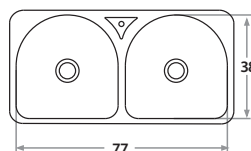

408 97 x 37 x 20 cm / 38 1/4" x 14 1/2" x 8"
LÍNEA LUJO / DELUXE SERIES
Acero/Stainless Steel: AISI 304 18-8
Brillante o satinado/ Polished or satin finish

409 123 x 37 x 20 cm / 48 3/8" x 14 1/2" x 8"
LÍNEA LUJO / DELUXE SERIES
Acero/Stainless Steel: AISI 304 18-8
Brillante o satinado/
Polished or satin finish

409P 123 x 37 x 24 cm / 48 3/8" x 14 1/2" x 9"
LÍNEA LUJO / DELUXE SERIES
Acero/Stainless Steel: AISI 304 18-8
Brillante o satinado/
Polished or satin finish

501 79 x 37 x 20 cm / 37 1/8" x 14 1/2" x 8"
LÍNEA LUJO / DELUXE SERIES
Acero/Stainless Steel: AISI 304 18-8
0,8 mm de espesor/ 0.8 mm thick
Brillante o satinado/
Polished or satin finish

604 71 x 44 x 20 cm / 28 3/4" x 15 3/4" x 8"
LÍNEA LUJO / DELUXE SERIES
Acero/Stainless Steel: AISI 304 18-8
0,8 mm de espesor/ 0.8 mm thick
Brillante o satinado/
Polished or satin finish

605 77 x 38 x 20 cm / 30 3/8" x 15" x 8"
LÍNEA LUJO / DELUXE SERIES
Acero/Stainless Steel: AISI 304 18-8
0,8 mm de espesor/ 0.8 mm thick
Brillante o satinado/
Polished or satin finish