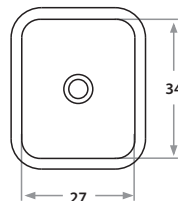

Modelo
ITEM | **605**

PILETAS SIMPLES

Single Bowl Sinks

241 27 x 34 x 15 cm / 10 5/8" x 13 3/8" x 6"
 LÍNEA STANDARD / STANDARD SERIES
 Acero/Stainless Steel: AISI 304 18-8
 Semi-brillante / Semi-satin finish

341 27 x 34 x 18 cm / 10 5/8" x 13 3/8" x 7"
 LÍNEA SEMILUJO / PREMIUM SERIES
 Acero/Stainless Steel: AISI 304 18-8
 Semi-brillante / Semi-satin finish

441 27 x 34 x 20 cm / 10 5/8" x 13 3/8" x 8"
 LÍNEA LUJO / DELUXE SERIES
 Acero/Stainless Steel: AISI 304 18-8
 Brillante o satinado / Polished or satin finish

242 37 x 34 x 15 cm / 14 1/2" x 13 3/8" x 6"
 LÍNEA STANDARD / STANDARD SERIES
 Acero/Stainless Steel: AISI 304 18-8
 Semi-brillante / Semi-satin finish

342 37 x 34 x 18 cm / 14 1/2" x 13 3/8" x 7"
 LÍNEA SEMILUJO / PREMIUM SERIES
 Acero/Stainless Steel: AISI 304 18-8
 Semi-brillante / Semi-satin finish