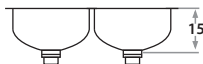

303 52 x 32 x 18 cm / 20 1/2" x 12 5/8" x 7"
 LÍNEA SEMILUJO / PREMIUM SERIES
 Acero/Stainless Steel: AISI 304 18-8
 Semi-brillante / Semi-satin finish

403 52 x 32 x 20 cm / 20 1/2" x 12 5/8" x 8"
 LÍNEA LUJO / DELUXE SERIES
 Acero/Stainless Steel: AISI 304 18-8
 Brillante o satinado / Polished or satin finish

PILETAS DOBLES

Double Bowl Sinks

244 57 x 34 x 15 cm / 22 1/2" x 13 3/8" x 6"
 LÍNEA STANDARD / STANDARD SERIES
 Acero/Stainless Steel: AISI 304 18-8
 Semi-brillante / Semi-satin finish

344 57 x 34 x 18 cm / 22 1/2" x 13 3/8" x 7"
 LÍNEA SEMILUJO / PREMIUM SERIES
 Acero/Stainless Steel: AISI 304 18-8
 Semi-brillante / Semi-satin finish