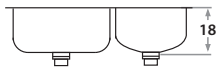

PILETAS DOBLES

Double Bowl Sinks

305E 68 x 41 x 18 cm / 26 5/6" x 16 9/64" x 7"
LÍNEA SEMILUJO / PREMIUM SERIES
Acero/Stainless Steel: AISI 304 18-8
Satinado/Satin finish

Accesorios opcionales
Optional accessories

5001 6001

345E 73 x 40 x 18 cm / 28 3/4" x 15 3/4" 7"
LÍNEA SEMILUJO / PREMIUM SERIES
Acero/Stainless Steel: AISI 304 18-8
Brillante / Polished finish

445E 73 x 40 x 20 cm / 28 3/4" x 15 3/4" 8"
LÍNEA LUJO / DELUXE SERIES
Acero/Stainless Steel: AISI 304 18-8
Brillante o satinado/Polished or satin finish

Accesorios opcionales / Optional accessories

5001 6001 7000

405E 70 x 43 x 20 cm / 27 5/8" x 17" x 8"
LÍNEA LUJO / DELUXE SERIES
Acero/Stainless Steel: AISI 304 18-8
Brillante o satinado/Polished or satin finish

Accesorios opcionales / Optional accessories

5001 6001 7000

306E 78 x 43 x 18 cm / 30 3/4" x 17" x 7"
LÍNEA SEMILUJO / PREMIUM SERIES
Acero/Stainless Steel: AISI 304 18-8
Brillante / Polished finish

406E 78 x 43 x 20 cm / 30 3/4" x 17" x 8"
LÍNEA LUJO / DELUXE SERIES
Acero/Stainless Steel: AISI 304 18-8
Brillante o satinado/Polished or satin finish

Accesorios opcionales / Optional accessories

5001 6001 7000