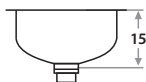

400 30 x 16 x 13 cm / 11 7/8" x 6 3/8" x 5 1/2"
 Piletín / STANDARD / STANDARD
 Acero/Stainless Steel: AISI 304 18-8
 Brillante o satinado / Polished or satin finish

Accesorios opcionales / Optional accessories

4000

201 27 x 37 x 15 cm / 10 5/8" x 14 1/2" x 6"
 LÍNEA STANDARD / STANDARD SERIES
 Acero/Stainless Steel: AISI 304 18-8
 Semi-brillante / Semi-satin finish

301 27 x 37 x 18 cm / 10 5/8" x 14 1/2" x 7"
 LÍNEA SEMILUJO / PREMIUM SERIES
 Acero/Stainless Steel: AISI 304 18-8
 Semi-brillante / Semi-satin finish