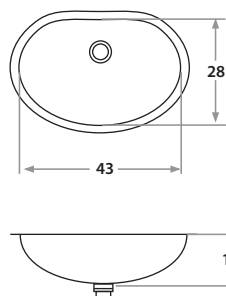

- 455** 38 x 28 x 13 cm / 15" x 11" x 5"
LÍNEA STANDARD / STANDARD SERIES
Acero/Stainless Steel: AISI 304 18-8
Satinado y Brillante /Satin & Polished finish

- 456** 44 x 32 x 13 cm / 17 3/8" x 12 5/8" x 5"
LÍNEA STANDARD / STANDARD SERIES
Acero/Stainless Steel: AISI 304 18-8
Satinado y Brillante /Satin & Polished finish

451 40 x 29 x 15 cm / 15 3/4" x 11 1/2" x 6"
LÍNEA LUJO / DELUXE SERIES
Acero/Stainless Steel: AISI 304 18-8
Satinado y Brillante /Satin & Polished finish

457 33 x 24 x 13 cm / 13" x 9 1/2" x 5"
LÍNEA STANDARD / STANDARD SERIES
Acero/Stainless Steel: AISI 304 18-8
Satinado y Brillante /Satin & Polished finish

458 37 x 26 x 13 cm / 14 1/2" x 10 1/4" x 5"
LÍNEA STANDARD / STANDARD SERIES
Acero/Stainless Steel: AISI 304 18-8
Satinado y Brillante /Satin & Polished finish

459 43 x 28 x 13 cm / 17" x 11" x 5"
LÍNEA STANDARD / STANDARD SERIES
Acero/Stainless Steel: AISI 304 18-8
Satinado y Brillante /Satin & Polished finish