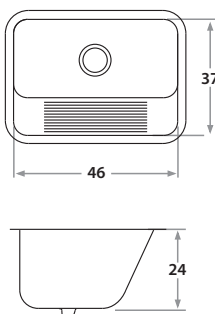

421L 46 x 37 x 24 cm / 18 1/4" x 14 1/2" x 9"
LÍNEA LUJO / DELUXE SERIES
Acero/Stainless Steel: AISI 304 18-8
Satinado y Brillante/Satin & Polished finish