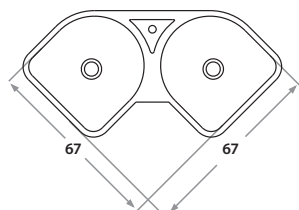

607 71 x 44 x 20 cm / 24 1/2" x 24 1/2" x 8"
LÍNEA LUJO / DELUXE SERIES
Acero/Stainless Steel: AISI 304 18-8
0,8 mm de espesor/ 0.8 mm thick
Brillante o satinado/ Polished or satin finish

PILETAS ESQUINERAS

Corner Bowl Sinks

350 62 x 62 x 18 cm / 24 1/2" x 24 1/2" x 7"
LÍNEA SEMILUJO / PREMIUM SERIES
Acero/Stainless Steel: AISI 304 18-8
Brillante / Polished finish

650 75 x 75 x 20 cm / 29 1/2" x 29 1/2" x 8"
LÍNEA LUJO / DELUXE SERIES
Acero/Stainless Steel: AISI 304 18-8
Brillante o satinado/Polished or satin finish

750 75 x 75 x 18 cm / 29 1/2" x 29 1/2" x 7"
LÍNEA SEMILUJO / PREMIUM SERIES
Acero/Stainless Steel: AISI 304 18-8
Brillante / Polished finish

550 67 x 67 x 20 cm / 26 1/2" x 26 1/2" x 8"
LÍNEA LUJO / DELUXE SERIES
Acero/Stainless Steel: AISI 304 18-8
Brillante o satinado/Polished or satin finish