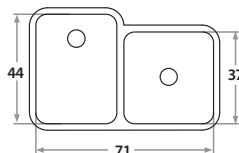

604 71 x 44 x 20 cm / 28 3/4" x 15 3/4" x 8"
LÍNEA LUJO / DELUXE SERIES
Acero/Stainless Steel: AISI 304 18-8
0,8 mm de espesor/ 0.8 mm thick
Brillante o satinado/
Polished or satin finish