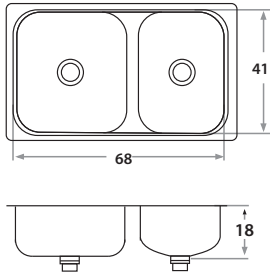

Accesorios opcionales / Optional accessories

8021 8011 2801 1000

SVELTA

802E 68 x 41 x 20 cm / 27" x 16" x 8"
LÍNEA LUJO / DELUXE SERIES
Acero/Stainless Steel: AISI 304 18-8
Brillante o satinado/Polished or satin finish
Con desagüe **RONDO**/ With **RONDO** strainer

Accesorios opcionales / Optional accessories

8022 8012 2802 1000

PILETAS DOBLES

Double Bowl Sinks

305E 68 x 41 x 18 cm / 26 5/6" x 16 9/64" x 7"
 LÍNEA SEMILUJO / PREMIUM SERIES
 Acero/Stainless Steel: AISI 304 18-8
 Satinado/Satin finish

Accesorios opcionales
 Optional accessories

5001 6001

345E 73 x 40 x 18 cm / 28 3/4" x 15 3/4" 7"
 LÍNEA SEMILUJO / PREMIUM SERIES
 Acero/Stainless Steel: AISI 304 18-8
 Brillante / Polished finish

445E 73 x 40 x 20 cm / 28 3/4" x 15 3/4" 8"
 LÍNEA LUJO / DELUXE SERIES
 Acero/Stainless Steel: AISI 304 18-8
 Brillante o satinado/Polished or satin finish