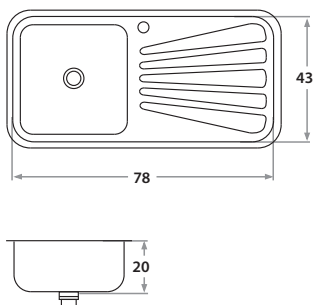

463E 98 x 43 x 20 cm / 38 1/2" x 17" x 8"
LÍNEA LUJO / DELUXE SERIES
 Acero/Stainless Steel: AISI 304 18-8
 Brillante o satinado/
 Polished or satin finish

INCLUYE/ INCLUDED

Accesorios opcionales / Optional accessories

503E 104 x 43 x 20 cm / 41" x 17" x 8"
LÍNEA LUJO / DELUXE SERIES
 Acero/Stainless Steel: AISI 304 18-8
 Brillante o satinado/
 Polished or satin finish

INCLUYE/ INCLUDED

Accesorios opcionales / Optional accessories

PILETAS SIMPLES CON FREGADERO

Simple Bowl Sinks with Integral Drainboard

402EF 78 x 43 x 20 cm / 41" x 17" x 8"
LÍNEA LUJO / DELUXE SERIES
Acero/Stainless Steel: AISI 304 18-8
Brillante o satinado/
Polished or satin finish