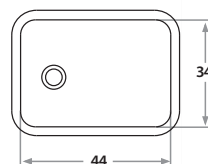

PILETAS SIMPLES

Single Bowl Sinks

101ec 27 x 37 x 15 cm / 10 5/8" x 14 1/2" x 6"
LÍNEA ECONÓMICA/ BEST BUY SERIES
Acero/Stainless Steel: AISI 430 0.5/0.6 mm

102ec 34 x 37 x 15 cm / 13 3/8" x 14 1/2" x 6"
LÍNEA ECONÓMICA/ BEST BUY SERIES
Acero/Stainless Steel: AISI 430 0.5/0.6 mm

103t 52 x 32 x 13 cm / 20 1/2" x 12 5/8" x 5"
LÍNEA ECONÓMICA/ BEST BUY SERIES
Acero/Stainless Steel: AISI 430 0.5/0.6 mm

103ec 52 x 32 x 15 cm / 20 1/2" x 12 5/8" x 6"
LÍNEA ECONÓMICA/ BEST BUY SERIES
Acero/Stainless Steel: AISI 430 0.5/0.6 mm

103p 52 x 32 x 18 cm / 20 1/2" x 12 5/8" x 7"
LÍNEA ECONÓMICA/ BEST BUY SERIES
Acero/Stainless Steel: AISI 430 0.5/0.6 mm

143ec 44 x 34 x 15 cm / 17 3/8" x 13 3/8" x 6"
LÍNEA ECONÓMICA/ BEST BUY SERIES
Acero/Stainless Steel: AISI 430 0.5/0.6 mm

PILETAS DOBLES

Double Bowl Sinks

104t 57 x 37 x 13 cm / 22 1/2" x 14 1/2" x 5"
 LÍNEA ECONÓMICA/ BEST BUY SERIES
 Acero/Stainless Steel: AISI 430 0.5/0.6 mm

104ec 57 x 37 x 15 cm / 22 1/2" x 14 1/2" x 6"
 LÍNEA ECONÓMICA/ BEST BUY SERIES
 Acero/Stainless Steel: AISI 430 0.5/0.6 mm