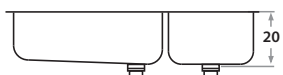

408 97 x 37 x 20 cm / 38 1/4" x 14 1/2" x 8"
LÍNEA LUJO / DELUXE SERIES
Acero/Stainless Steel: AISI 304 18-8
Brillante o satinado/ Polished or satin finish