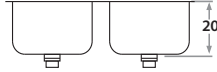

Accesorios opcionales / Optional accessories

5001 6001 7000

361E 86 x 43 x 18 cm / 33 7/8" x 17" x 7"
LÍNEA SEMILUJO / PREMIUM SERIES
 Acero/Stainless Steel: AISI 304 18-8
 Brillante / Polished finish

461E 86 x 43 x 20 cm / 33 7/8" x 17" x 8"
LÍNEA LUJO / DELUXE SERIES
 Acero/Stainless Steel: AISI 304 18-8
 Brillante o satinado/
 Polished or satin finish