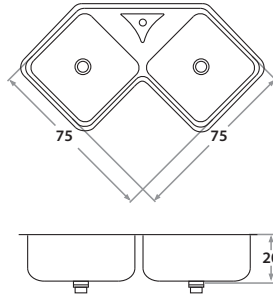

Accesorios opcionales / Optional accessories

5003

6003

1000

PILETAS ESQUINERAS

Top Mount Corner Bowl Sinks

450E 75 x 75 x 20 cm / 29 1/2" x 29 1/2" x 8"
LÍNEA LUJO / DELUXE SERIES
Acero/Stainless Steel: AISI 304 18-8
Brillante o satinado/
Polished or satin finish