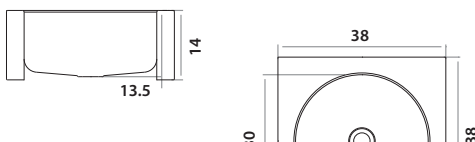

930 int Ø30 x ext 38 x 14 cm /
int Ø12" x ext 15" x 5 1/2"
LÍNEA LUJO / DELUXE SERIES
Acero/Stainless Steel: AISI 304 18-8
Satinado y Brillante /
Satin & Polished finish