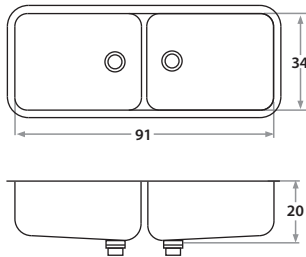

345 67 x 34 x 18 cm / 26 3/8" x 13 3/8" x 7"
 LÍNEA SEMILUJO / PREMIUM SERIES
 Acero/Stainless Steel: AISI 304 18-8
 Semi-brillante / Semi-satin finish

445 67 x 34 x 20 cm / 26 3/8" x 13 3/8" x 8"
 LÍNEA LUJO / DELUXE SERIES
 Acero/Stainless Steel: AISI 304 18-8
 Brillante o satinado/ Polished or satin finish

446 74 x 34 x 20 cm / 29 1/4" x 13 3/8" x 8"
 LÍNEA LUJO / DELUXE SERIES
 Acero/Stainless Steel: AISI 304 18-8
 Brillante o satinado/ Polished or satin finish

447 77 x 34 x 20 cm / 30.31" x 13 3/8" x 8"
 LÍNEA LUJO / DELUXE SERIES
 Acero/Stainless Steel: AISI 304 18-8
 Brillante o satinado/ Polished or satin finish

- 448** 84 x 34 x 20 cm / 33 1/8" x 13 3/8" x 8"
LÍNEA LUJO / DELUXE SERIES
 Acero/Stainless Steel: **AISI 304 18-8**
 Brillante o satinado/Polished or satin finish

- 449** 91 x 34 x 20 cm / 35 7/8" x 13 3/8" x 8"
LÍNEA LUJO / DELUXE SERIES
 Acero/Stainless Steel: **AISI 304 18-8**
 Brillante o satinado/Polished or satin finish