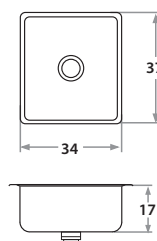

Modelo
ITEM | **780E**

780E 68 x 41 x 22 cm / 26 5/6" x 16 9/64" x 6 11/16"
 LÍNEA LUJO / DELUXE SERIES
 Acero/Stainless Steel: AISI 304 18-8
 Satinado/Satin finish

Accesorios opcionales / Optional accessories

8013

8023

1000

781E 30 x 37 x 17 cm / 11 13/16" x 14 9/16" x 6 11/16"
 LÍNEA LUJO / DELUXE SERIES
 Acero/Stainless Steel: AISI 304 18-8
 Satinado/Satin finish

782E
782 34 x 37 x 17 cm / 13 3/8" x 14 9/16" x 6 11/16"
 LÍNEA LUJO / DELUXE SERIES
 Acero/Stainless Steel: AISI 304 18-8
 Satinado/Satin finish