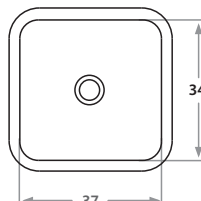

Modelo
ITEM | **605**

PILETAS SIMPLES

Single Bowl Sinks

241 27 x 34 x 15 cm / 10 5/8" x 13 3/8" x 6"
 LÍNEA STANDARD / STANDARD SERIES
 Acero/Stainless Steel: AISI 304 18-8
 Semi-brillante / Semi-satin finish

341 27 x 34 x 18 cm / 10 5/8" x 13 3/8" x 7"
 LÍNEA SEMILUJO / PREMIUM SERIES
 Acero/Stainless Steel: AISI 304 18-8
 Semi-brillante / Semi-satin finish

441 27 x 34 x 20 cm / 10 5/8" x 13 3/8" x 8"
 LÍNEA LUJO / DELUXE SERIES
 Acero/Stainless Steel: AISI 304 18-8
 Brillante o satinado / Polished or satin finish

242 37 x 34 x 15 cm / 14 1/2" x 13 3/8" x 6"
 LÍNEA STANDARD / STANDARD SERIES
 Acero/Stainless Steel: AISI 304 18-8
 Semi-brillante / Semi-satin finish

342 37 x 34 x 18 cm / 14 1/2" x 13 3/8" x 7"
 LÍNEA SEMILUJO / PREMIUM SERIES
 Acero/Stainless Steel: AISI 304 18-8
 Semi-brillante / Semi-satin finish

442 37 x 34 x 20 cm / 14 1/2" x 13 3/8" x 8"
 LÍNEA LUJO / DELUXE SERIES
 Acero/Stainless Steel: AISI 304 18-8
 Brillante o satinado / Polished or satin finish

243 44 x 34 x 15 cm / 17 3/8" x 13 3/8" x 6"
 LÍNEA STANDARD / STANDARD SERIES
 Acero/Stainless Steel: AISI 304 18-8
 Semi-brillante / Semi-satin finish