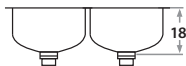

- 448** 84 x 34 x 20 cm / 33 1/8" x 13 3/8" x 8"
LÍNEA LUJO / DELUXE SERIES
 Acero/Stainless Steel: **AISI 304 18-8**
 Brillante o satinado/Polished or satin finish

- 449** 91 x 34 x 20 cm / 35 7/8" x 13 3/8" x 8"
LÍNEA LUJO / DELUXE SERIES
 Acero/Stainless Steel: **AISI 304 18-8**
 Brillante o satinado/Polished or satin finish

- 204** 57 x 37 x 15 cm / 22 1/2" x 14 1/2" x 6"
LÍNEA STANDARD / STANDARD SERIES
 Acero/Stainless Steel: **AISI 304 18-8**
 Semi-brillante / Semi-satin finish

- 304** 57 x 37 x 18 cm / 22 1/2" x 14 1/2" x 7"
LÍNEA SEMILUJO / PREMIUM SERIES
 Acero/Stainless Steel: **AISI 304 18-8**
 Semi-brillante / Semi-satin finish