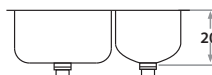

PILETAS DOBLES

Double Bowl Sinks

305E 68 x 41 x 18 cm / 26 5/6" x 16 9/64" x 7"
LÍNEA SEMILUJO / PREMIUM SERIES
Acero/Stainless Steel: AISI 304 18-8
Satinado/Satin finish

Accesorios opcionales
Optional accessories

5001 6001

345E 73 x 40 x 18 cm / 28 3/4" x 15 3/4" 7"
LÍNEA SEMILUJO / PREMIUM SERIES
Acero/Stainless Steel: AISI 304 18-8
Brillante / Polished finish

445E 73 x 40 x 20 cm / 28 3/4" x 15 3/4" 8"
LÍNEA LUJO / DELUXE SERIES
Acero/Stainless Steel: AISI 304 18-8
Brillante o satinado/Polished or satin finish

Accesorios opcionales / Optional accessories

5001 6001 7000

405E 70 x 43 x 20 cm / 27 5/8" x 17" x 8"
LÍNEA LUJO / DELUXE SERIES
Acero/Stainless Steel: AISI 304 18-8
Brillante o satinado/Polished or satin finish

Accesorios opcionales / Optional accessories

5001 6001 7000

306E 78 x 43 x 18 cm / 30 3/4" x 17" x 7"
LÍNEA SEMILUJO / PREMIUM SERIES
Acero/Stainless Steel: AISI 304 18-8
Brillante / Polished finish

406E 78 x 43 x 20 cm / 30 3/4" x 17" x 8"
LÍNEA LUJO / DELUXE SERIES
Acero/Stainless Steel: AISI 304 18-8
Brillante o satinado/Polished or satin finish

Accesorios opcionales / Optional accessories

5001 6001 7000