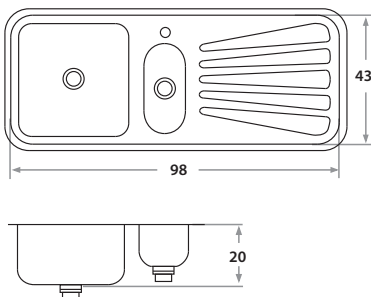

Accesorios opcionales / Optional accessories

5001

6001

PILETAS DOBLES CON FREGADERO

Double Bowl Sinks with Integral Drainboard

463EF 98 x 43 x 20 cm / 38 1/2" x 17" x 8"
LÍNEA LUJO / DELUXE SERIES
Acero/Stainless Steel: AISI 304 18-8
Brillante o satinado/
Polished or satin finish