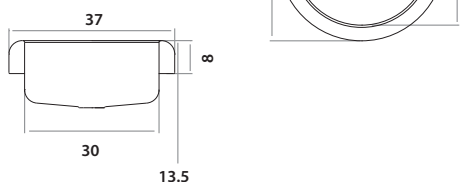

902 int Ø30 x ext Ø37 x 8 cm /
int Ø12" x ext Ø14 9/16" x 3 1/4"
LÍNEA LUJO / DELUXE SERIES
Acero/Stainless Steel: AISI 304 18-8
Satinado y Brillante /
Satin & Polished finish