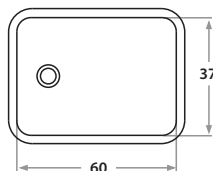

4000

201 27 x 37 x 15 cm / 10 5/8" x 14 1/2" x 6"
 LÍNEA STANDARD / STANDARD SERIES
 Acero/Stainless Steel: AISI 304 18-8
 Semi-brillante / Semi-satin finish

301 27 x 37 x 18 cm / 10 5/8" x 14 1/2" x 7"
 LÍNEA SEMILUJO / PREMIUM SERIES
 Acero/Stainless Steel: AISI 304 18-8
 Semi-brillante / Semi-satin finish

401 27 x 37 x 20 cm / 10 5/8" x 14 1/2" x 8"
 LÍNEA LUJO / DELUXE SERIES
 Acero/Stainless Steel: AISI 304 18-8
 Brillante o satinado / Polished or satin finish

202 34 x 37 x 15 cm / 13 3/8" x 14 1/2" x 6"
 LÍNEA STANDARD / STANDARD SERIES
 Acero/Stainless Steel: AISI 304 18-8
 Semi-brillante / Semi-satin finish

302 34 x 37 x 18 cm / 13 3/8" x 14 1/2" x 7"
 LÍNEA SEMILUJO / PREMIUM SERIES
 Acero/Stainless Steel: AISI 304 18-8
 Semi-brillante / Semi-satin finish

402 34 x 37 x 20 cm / 13 3/8" x 14 1/2" x 8"
 LÍNEA LUJO / DELUXE SERIES
 Acero/Stainless Steel: AISI 304 18-8
 Brillante o satinado / Polished or satin finish

210 60 x 37 x 15 cm / 23 5/8" x 14 1/2" x 6"
 LÍNEA STANDARD / STANDARD SERIES
 Acero/Stainless Steel: AISI 304 18-8
 Semi-brillante / Semi-satin finish

410 60 x 37 x 20 cm / 23 5/8" x 14 1/2" x 7"
 LÍNEA LUJO / DELUXE SERIES
 Acero/Stainless Steel: AISI 304 18-8
 Brillante o satinado / Polished or satin finish