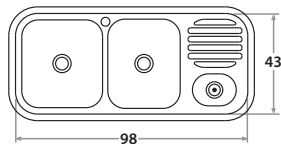

INCLUYE/INCLUDED

Box de residuos / Garbage disposal box

Accesorios opcionales / Optional accessories

4000

5002

6002

1000

703EF 98 x 43 x 18 cm / 38 1/2" x 17" x 8"
 LÍNEA LUJO / DELUXE SERIES
 Acero/Stainless Steel: AISI 304 18-8
 Brillante o satinado/Polished or satin finish