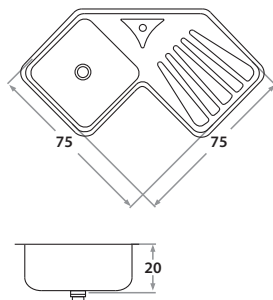

450EF 75 x 75 x 20 cm / 29 1/2" x 29 1/2" x 8"
LÍNEA LUJO / DELUXE SERIES
Acero/Stainless Steel: AISI 304 18-8
Brillante o satinado/
Polished or satin finish

La bacha puede ir del lado derecho o izquierdo / The sink could go on the right or left side