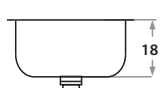

Modelo
ITEM | **605**

PILETAS SIMPLES

Single Bowl Sinks

241 27 x 34 x 15 cm / 10 5/8" x 13 3/8" x 6"
 LÍNEA STANDARD / STANDARD SERIES
 Acero/Stainless Steel: AISI 304 18-8
 Semi-brillante / Semi-satin finish

341 27 x 34 x 18 cm / 10 5/8" x 13 3/8" x 7"
 LÍNEA SEMILUJO / PREMIUM SERIES
 Acero/Stainless Steel: AISI 304 18-8
 Semi-brillante / Semi-satin finish

441 27 x 34 x 20 cm / 10 5/8" x 13 3/8" x 8"
 LÍNEA LUJO / DELUXE SERIES
 Acero/Stainless Steel: AISI 304 18-8
 Brillante o satinado / Polished or satin finish

242 37 x 34 x 15 cm / 14 1/2" x 13 3/8" x 6"
 LÍNEA STANDARD / STANDARD SERIES
 Acero/Stainless Steel: AISI 304 18-8
 Semi-brillante / Semi-satin finish

342 37 x 34 x 18 cm / 14 1/2" x 13 3/8" x 7"
 LÍNEA SEMILUJO / PREMIUM SERIES
 Acero/Stainless Steel: AISI 304 18-8
 Semi-brillante / Semi-satin finish