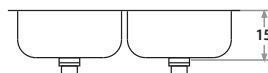

106ec 71 x 37 x 15 cm / 28" x 14 1/2" x 6"
LÍNEA ECONÓMICA/ BEST BUY SERIES
Acero/Stainless Steel: AISI 430 0.5/0.6 mm