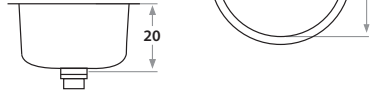

460E Ø37 x 20 cm / Ø14 5/8" x 8"
LÍNEA LUJO / DELUXE SERIES
Acero/Stainless Steel: AISI 304 18-8
Brillante o satinado / Polished or satin finish