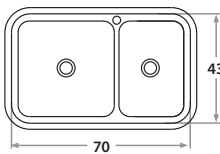

PILETAS DOBLES

Double Bowl Sinks

305E 68 x 41 x 18 cm / 26 5/6" x 16 9/64" x 7"
LÍNEA SEMILUJO / PREMIUM SERIES
Acero/Stainless Steel: AISI 304 18-8
Satinado/Satin finish

Accesorios opcionales
Optional accessories

5001 6001

345E 73 x 40 x 18 cm / 28 3/4" x 15 3/4" 7"
LÍNEA SEMILUJO / PREMIUM SERIES
Acero/Stainless Steel: AISI 304 18-8
Brillante / Polished finish

445E 73 x 40 x 20 cm / 28 3/4" x 15 3/4" 8"
LÍNEA LUJO / DELUXE SERIES
Acero/Stainless Steel: AISI 304 18-8
Brillante o satinado/Polished or satin finish

Accesorios opcionales / Optional accessories

5001 6001 7000

405E 70 x 43 x 20 cm / 27 5/8" x 17" x 8"
LÍNEA LUJO / DELUXE SERIES
Acero/Stainless Steel: AISI 304 18-8
Brillante o satinado/Polished or satin finish

Accesorios opcionales / Optional accessories

5001 6001 7000

306E 78 x 43 x 18 cm / 30 3/4" x 17" x 7"
LÍNEA SEMILUJO / PREMIUM SERIES
Acero/Stainless Steel: AISI 304 18-8
Brillante / Polished finish

406E 78 x 43 x 20 cm / 30 3/4" x 17" x 8"
LÍNEA LUJO / DELUXE SERIES
Acero/Stainless Steel: AISI 304 18-8
Brillante o satinado/Polished or satin finish

Accesorios opcionales / Optional accessories

5001 6001 7000