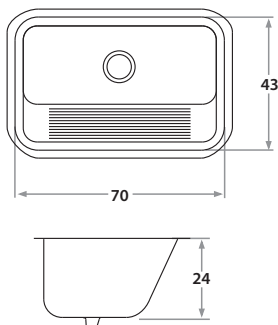

ENCASTRABLE

Top Mount Sinks

420LE 70 x 43 x 24 cm / 27 5/8" x 17" x 9"
LÍNEA LUJO / DELUXE SERIES
Acero/Stainless Steel: AISI 304 18-8
Satinado y Brillante/Satin & Polished finish