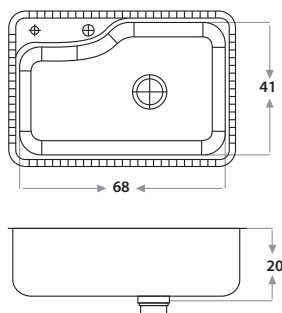

AMPIA

800E 76 x 46 x 20 cm / 30" x 18 8/7" x 8"
LÍNEA LUJO / DELUXE SERIES
Acero/Stainless Steel: AISI 304 18-8
Brillante o satinado/Polished or satin finish
Con desagüe **RONDO**/ With **RONDO** strainer

Accesorios opcionales / Optional accessories

8020 8010 2800 1000

AMICA

801E 54 x 36 x 18 cm / 21 1/4" x 14 1/4" x 8"
LÍNEA LUJO / DELUXE SERIES
Acero/Stainless Steel: AISI 304 18-8
Brillante o satinado/Polished or satin finish

Accesorios opcionales / Optional accessories

8021 8011 2801 1000

SVELTA

802E 68 x 41 x 20 cm / 27" x 16" x 8"
LÍNEA LUJO / DELUXE SERIES
Acero/Stainless Steel: AISI 304 18-8
Brillante o satinado/Polished or satin finish
Con desagüe **RONDO**/ With **RONDO** strainer