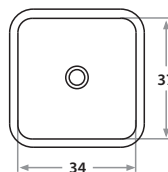

302 34 x 37 x 18 cm / 13 3/8" x 14 1/2" x 7"
LÍNEA SEMILUJO / PREMIUM SERIES
Acero/Stainless Steel: AISI 304 18-8
Semi-brillante / Semi-satin finish