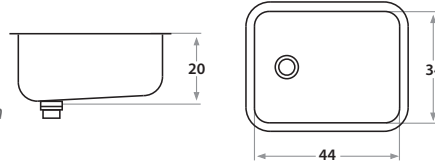

6003

5003

403E 52 x 32 x 20 cm / 20 1/2" x 12 5/8" x 8"
LÍNEA LUJO / DELUXE SERIES
 Acero/Stainless Steel: AISI 304 18-8
 Brillante o satinado/
 Polished or satin finish

Accesorios opcionales / Optional accessories

2801

443E 44 x 34 x 20 cm / 17 3/8" x 13 3/8" x 8"
LÍNEA LUJO / DELUXE SERIES
 Acero/Stainless Steel: AISI 304 18-8
 Brillante o satinado/ Polished or satin finish

NUEVA / NEW

410E 67 x 39.5 x 20 cm / 26 3/8" x 15 1/2" x 8"
LÍNEA LUJO / DELUXE SERIES
 Acero/Stainless Steel: AISI 304 18-8
 Satinado/ Satin finish