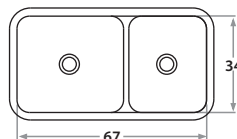

345 67 x 34 x 18 cm / 26 3/8" x 13 3/8" x 7"
LÍNEA SEMILUJO / PREMIUM SERIES
Acero/Stainless Steel: AISI 304 18-8
Semi-brillante / Semi-satin finish