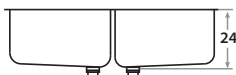

409P 123 x 37 x 24 cm / 48 3/8" x 14 1/2" x 9"
LÍNEA LUJO / DELUXE SERIES
Acero/Stainless Steel: AISI 304 18-8
Brillante o satinado/
Polished or satin finish