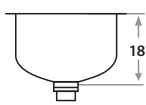

400 30 x 16 x 13 cm / 11 7/8" x 6 3/8" x 5 1/2"
 Piletín / STANDARD / STANDARD
 Acero/Stainless Steel: AISI 304 18-8
 Brillante o satinado / Polished or satin finish

Accesorios opcionales / Optional accessories

4000

201 27 x 37 x 15 cm / 10 5/8" x 14 1/2" x 6"
 LÍNEA STANDARD / STANDARD SERIES
 Acero/Stainless Steel: AISI 304 18-8
 Semi-brillante / Semi-satin finish

301 27 x 37 x 18 cm / 10 5/8" x 14 1/2" x 7"
 LÍNEA SEMILUJO / PREMIUM SERIES
 Acero/Stainless Steel: AISI 304 18-8
 Semi-brillante / Semi-satin finish