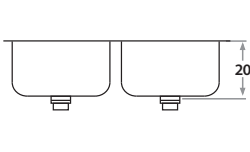

408 97 x 37 x 20 cm / 38 1/4" x 14 1/2" x 8"
LÍNEA LUJO / DELUXE SERIES
Acero/Stainless Steel: AISI 304 18-8
Brillante o satinado/ Polished or satin finish

409 123 x 37 x 20 cm / 48 3/8" x 14 1/2" x 8"
LÍNEA LUJO / DELUXE SERIES
Acero/Stainless Steel: AISI 304 18-8
Brillante o satinado/
Polished or satin finish

409P 123 x 37 x 24 cm / 48 3/8" x 14 1/2" x 9"
LÍNEA LUJO / DELUXE SERIES
Acero/Stainless Steel: AISI 304 18-8
Brillante o satinado/
Polished or satin finish

501 79 x 37 x 20 cm / 37 1/8" x 14 1/2" x 8"
LÍNEA LUJO / DELUXE SERIES
Acero/Stainless Steel: AISI 304 18-8
0,8 mm de espesor/ 0.8 mm thick
Brillante o satinado/
Polished or satin finish