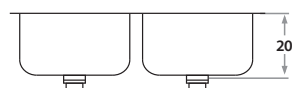

Corner Bowl Sinks

350 62 x 62 x 18 cm / 24 1/2" x 24 1/2" x 7"
LÍNEA SEMILUJO / PREMIUM SERIES
Acero/Stainless Steel: AISI 304 18-8
Brillante / Polished finish

650 75 x 75 x 20 cm / 29 1/2" x 29 1/2" x 8"
LÍNEA LUJO / DELUXE SERIES
Acero/Stainless Steel: AISI 304 18-8
Brillante o satinado/Polished or satin finish

750 75 x 75 x 18 cm / 29 1/2" x 29 1/2" x 7"
LÍNEA SEMILUJO / PREMIUM SERIES
Acero/Stainless Steel: AISI 304 18-8
Brillante / Polished finish

550 67 x 67 x 20 cm / 26 1/2" x 26 1/2" x 8"
LÍNEA LUJO / DELUXE SERIES
Acero/Stainless Steel: AISI 304 18-8
Brillante o satinado/Polished or satin finish