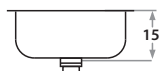

242 37 x 34 x 15 cm / 14 1/2" x 13 3/8" x 6"
LÍNEA STANDARD / STANDARD SERIES
Acero/Stainless Steel: AISI 304 18-8
Semi-brillante / Semi-satin finish