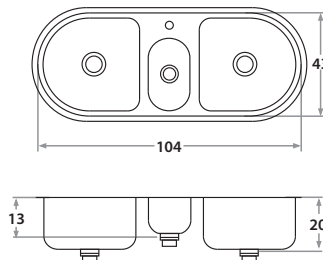

463E 98 x 43 x 20 cm / 38 1/2" x 17" x 8"
LÍNEA LUJO / DELUXE SERIES
 Acero/Stainless Steel: AISI 304 18-8
 Brillante o satinado/
 Polished or satin finish

INCLUYE/ INCLUDED

Accesorios opcionales / Optional accessories

503E 104 x 43 x 20 cm / 41" x 17" x 8"
LÍNEA LUJO / DELUXE SERIES
 Acero/Stainless Steel: AISI 304 18-8
 Brillante o satinado/
 Polished or satin finish

INCLUYE/ INCLUDED

Accesorios opcionales / Optional accessories