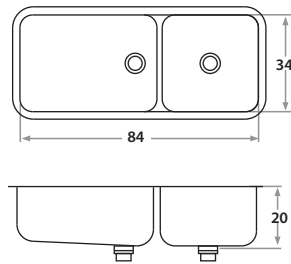

1. **448** 84 x 34 x 20 cm / 33 1/8" x 13 3/8" x 8"
   LÍNEA LUJO / DELUXE SERIES
   Acero/Stainless Steel: **AISI 304 18-8**
   Brillante o satinado/Polished or satin finish